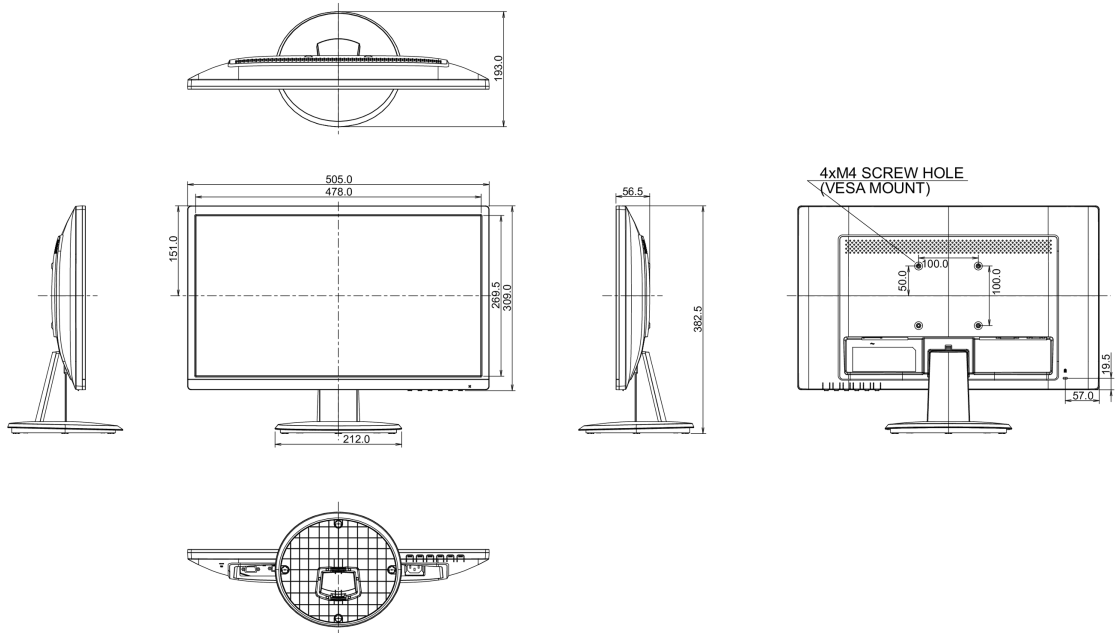

08 AFMETINGEN / GEWICHT

Product afmetingen B x H x D	505 x 382 x 193mm
Gewicht (zonder doos)	3kg
EAN code	4948570116522

Alle handelsmerken zijn geregistreerd. Gegevens onder voorbehoud van zelffouten. Specificaties kunnen vooraf en zonder opgave van reden gewijzigd worden. Alle LCD-panelen vallen onder ISO-9241-307:2008 inzake pixelfouten.