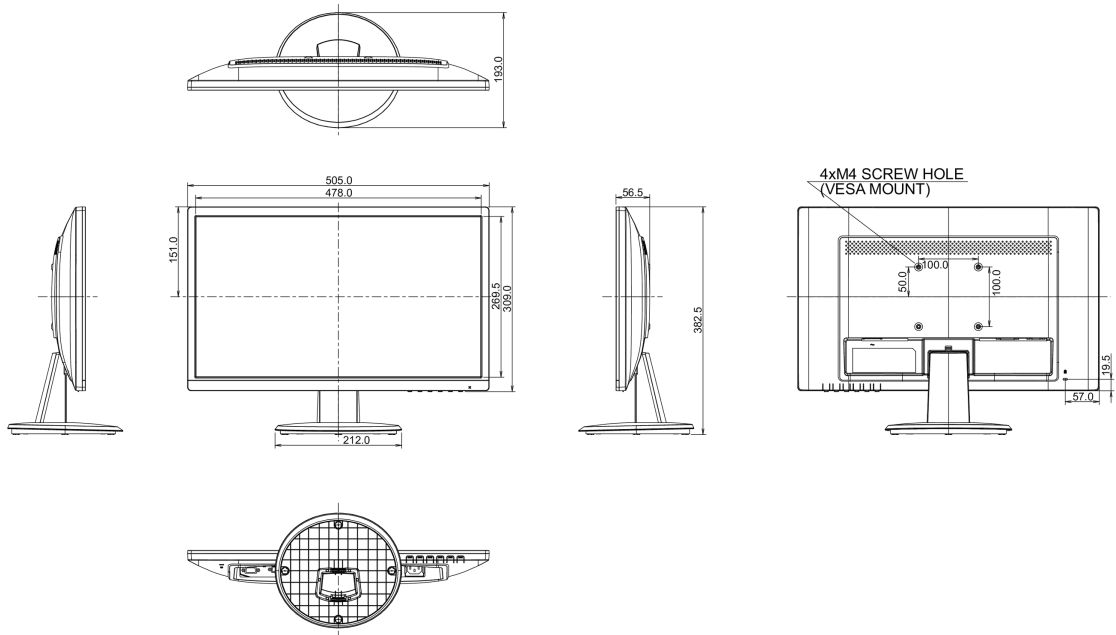

## 08 РАЗМЕР / ВЕС

Размер продукта Ш x В x Г	505 x 382 x 193мм
Вес (без упаковки)	3кг
EAN код	4948570116522

Все товарные знаки и торговые марки являются собственностью их владельцев и они защищены. Ошибки и изменения допускаются. Спецификации могут быть изменены без уведомления. Все LCD мониторы соответствуют стандарту ISO-9241-307:2008 по политике битых пикселей.