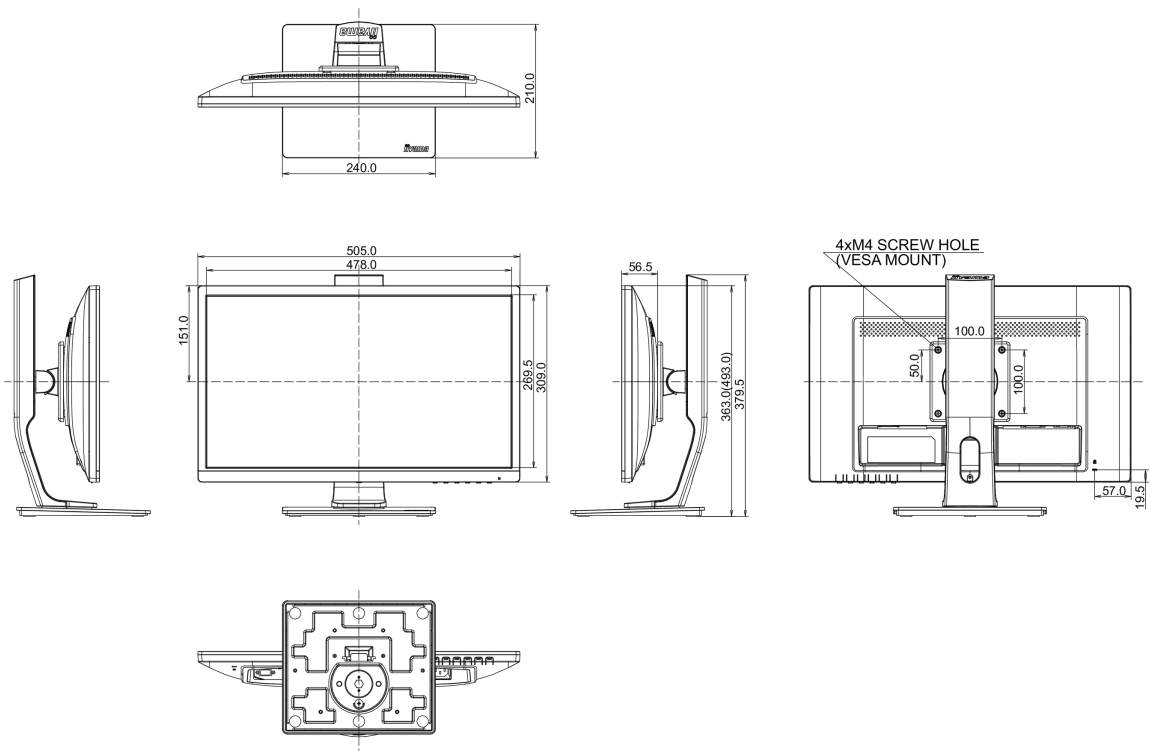

04 МЕХАНИЧЕСКИЕ ХАРАКТЕРИСТИКИ

Эргономика	высота, вращение экрана, вращение подставки, наклон
Настройка высоты (HAS)	130мм
Вращение экрана (PIVOT)	90°
Вращение подставки (Swivel)	90°; 45° лево; 45° право
Угол наклона экрана	22° вверх; 5° вниз
Крепление VESA	100 x 100мм

07 СТАНДАРТЫ

Сертификаты TCO Certified, CE, TÜV-Bauart, EAC, VCCI-B, RoHS support, ErP, WEEE, REACH, ENERGY STAR® *

Класс энергоэффективности	B
REACH SVHC	свинца, превышает 0.1%

08 РАЗМЕР / ВЕС

Размер продукта Ш x В x Г	505 x 363 (493) x 210мм
Вес (без упаковки)	4.8кг
EAN код	4948570116539