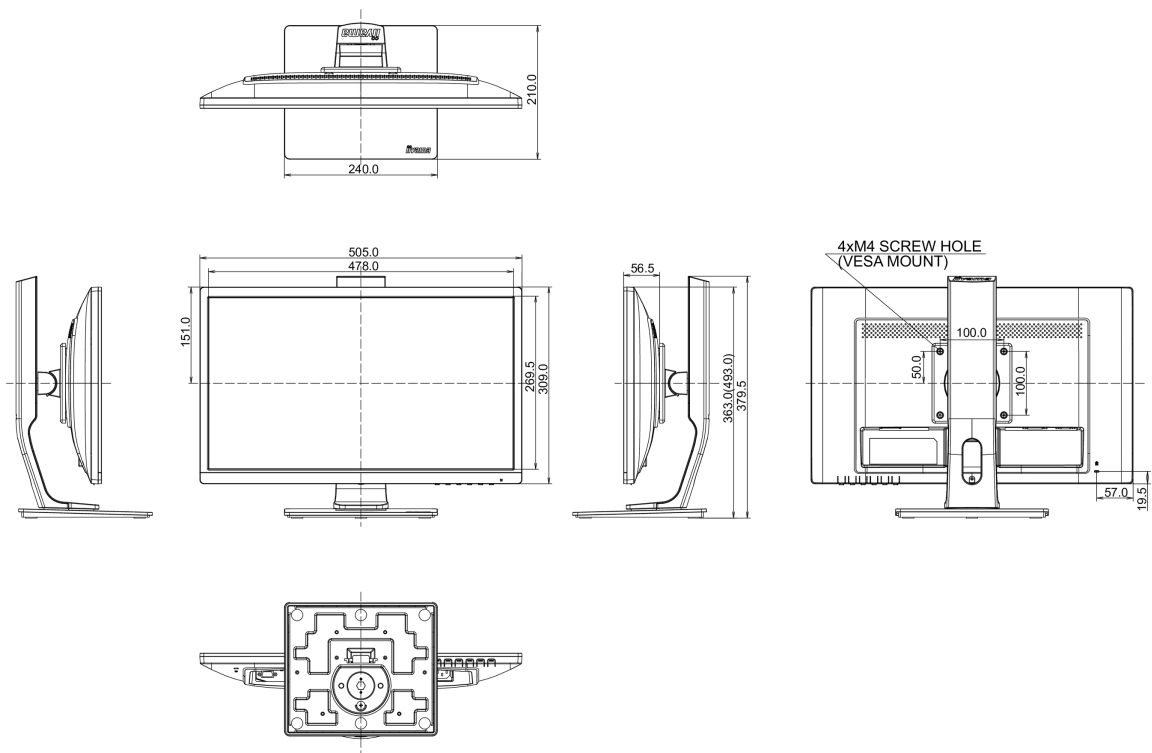

01 PANEEL EIGENSCHAPPEN

Beelddiagonaal	21.5", 54.7cm
Paneel	TN LED, matte finish
Resolutie	1920 x 1080 (Full HD 1080p, 2.1 megapixel)
Beeldverhouding	16:9
Paneel helderheid	250 cd/m ²
Statisch contrast	1000:1
Advanced contrast	80M:1
Reactietijd (GTG)	1ms
Inkijkhoek	horizontaal/verticaal: 170°/160°, rechts/links: 85°/85°, naar boven/onderen: 80°/80°
Kleurondersteuning	16.7mln (sRGB: 99%; NTSC: 72%)
Horizontale frequentie	30 - 80kHz
Zichtbaar formaat	476.6 x 268.1mm, 18.8 x 10.6"
Pixel pitch	0.248mm
Kleur	mat

04 MECHANISME

Positieaanpassingen	hoogte, pivot (rotatie), draaien, kantelen
Hoogte-instelling	130mm
Rotatie	90°
Draaibare voet	90°; 45° links; 45° rechts
Kantelhoek	22° omhoog; 5° omlaag
VESA montage	100 x 100mm

Product afmetingen B x H x D

505 x 363 (493) x 210mm

Gewicht (zonder doos)

4.8kg

EAN code

4948570116539

Alle handelsmerken zijn geregistreerd. Gegevens onder voorbehoud van zettfouten. Specificaties kunnen vooraf en zonder opgaaf van reden gewijzigd worden. Alle LCD-panelen vallen onder ISO-9241-307:2008 inzake pixelfouten.