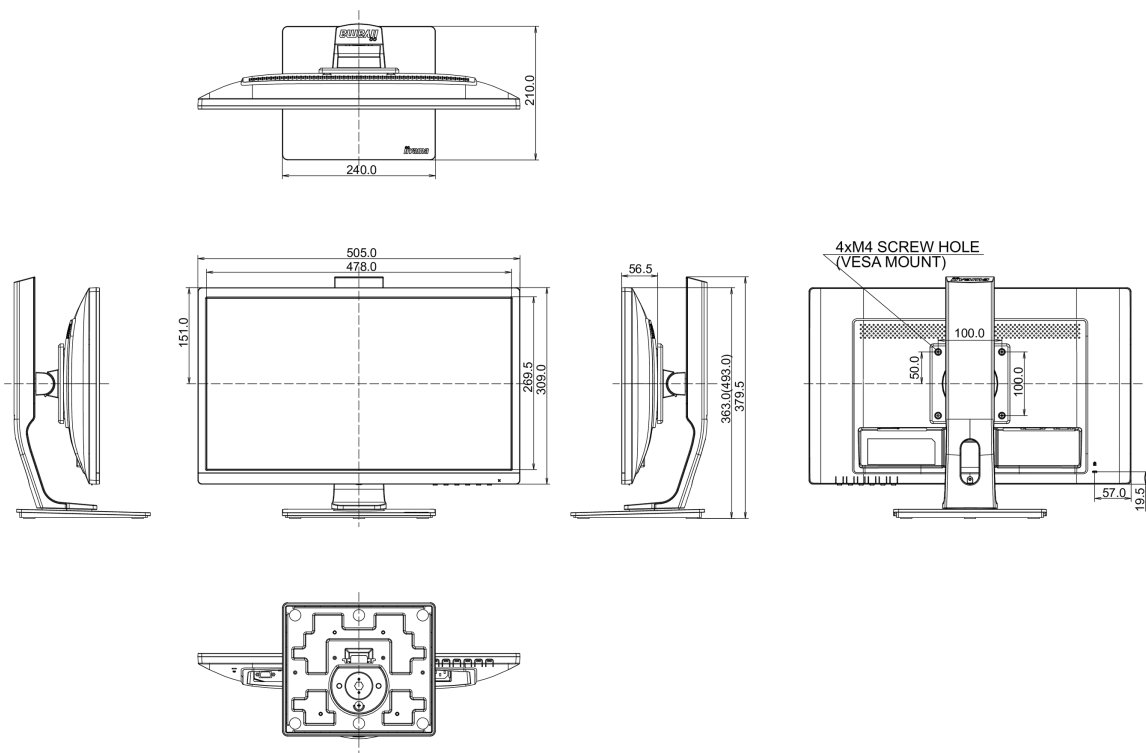

## 08 РАЗМЕР / ВЕС

Размер продукта Ш x В x Г	505 x 363 (493) x 210мм
Вес (без упаковки)	4.8кг
EAN код	4948570116539

Все товарные знаки и торговые марки являются собственностью их владельцев и они защищены. Ошибки и изменения допускаются. Спецификации могут быть изменены без уведомления. Все LCD мониторы соответствуют стандарту ISO-9241-307:2008 по политике битых пикселей.