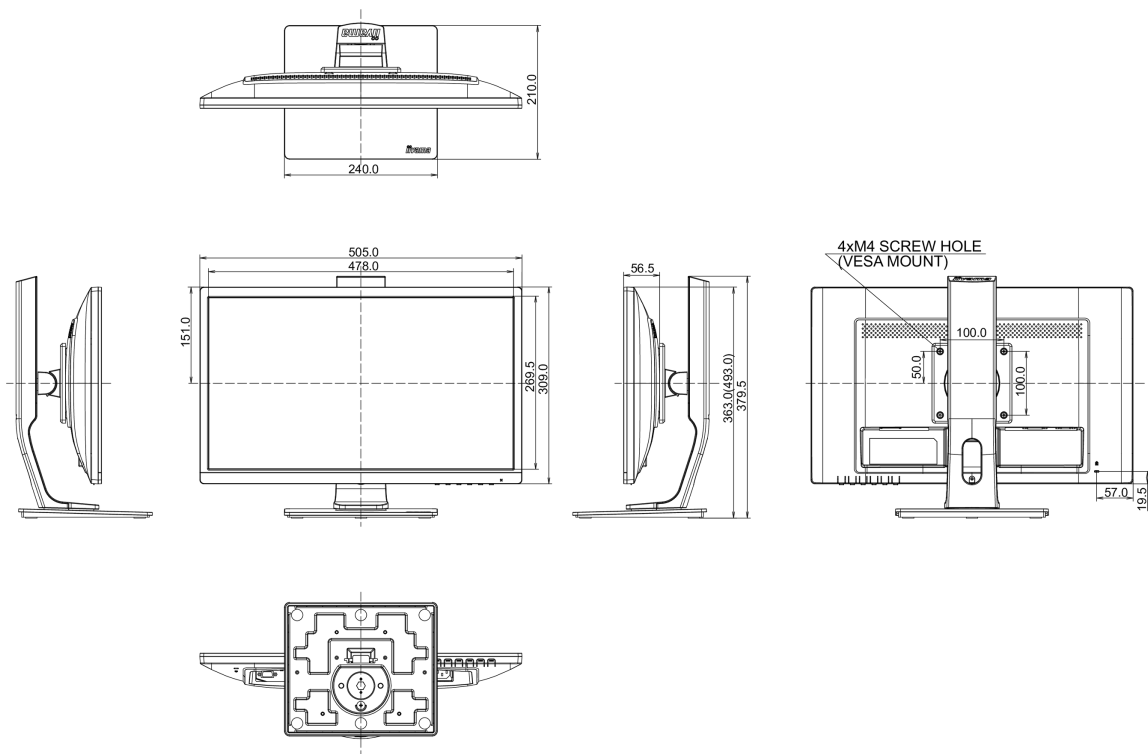

Dimenzije proizvoda Š x V x D	505 x 363 (493) x 210mm
-------------------------------	-------------------------

Težina (bez kutije)	4.8kg
---------------------	-------

EAN kod	4948570116539
---------	---------------