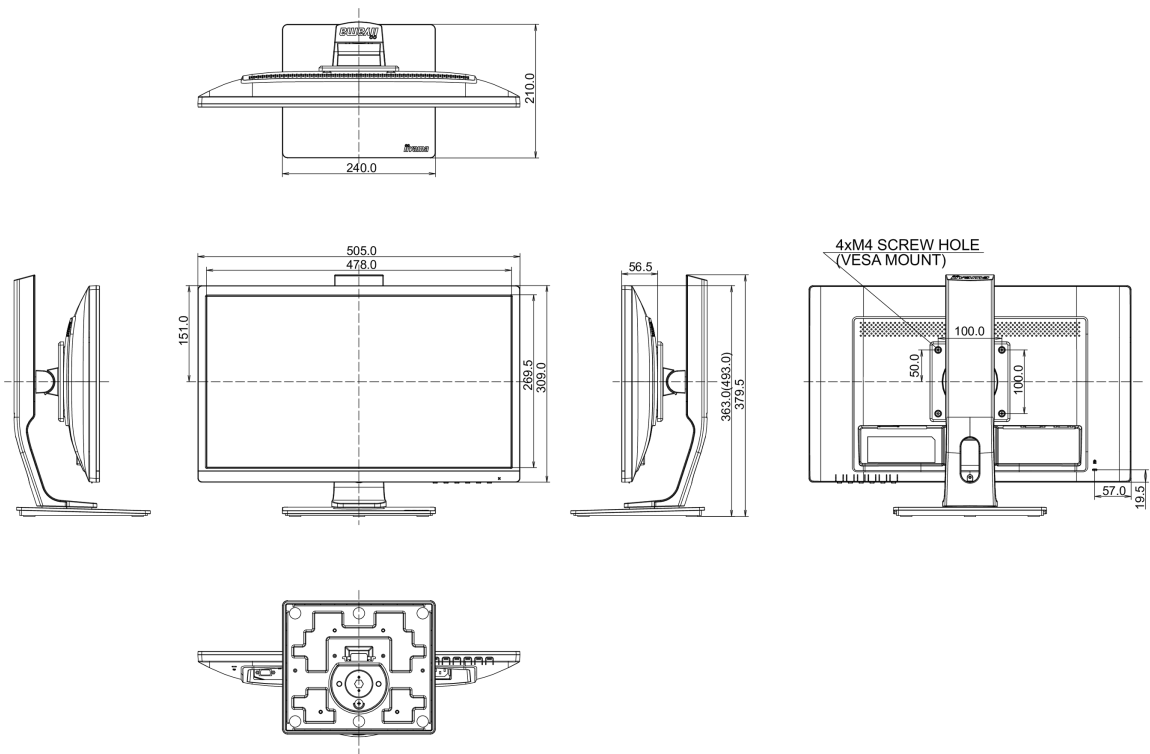

04 МЕХАНИЧЕСКИЕ ХАРАКТЕРИСТИКИ

Эргономика	высота, вращение экрана, вращение подставки, наклон
Настройка высоты (HAS)	130мм
Вращение экрана (PIVOT)	90°
Вращение подставки (Swivel)	90°; 45° лево; 45° право
Угол наклона экрана	22° вверх; 5° вниз
Крепление VESA	100 x 100мм

07 СТАНДАРТЫ

Сертификаты	TCO Certified, CE, TÜV-Bauart, EAC, VCCI-B, RoHS support, ErP, WEEE, REACH, ENERGY STAR® *
Класс энергоэффективности	B
REACH SVHC	свинца, превышает 0.1%

08 РАЗМЕР / ВЕС

Размер продукта Ш x В x Г	505 x 363 (493) x 210мм
Вес (без упаковки)	4.8кг
EAN код	4948570116539