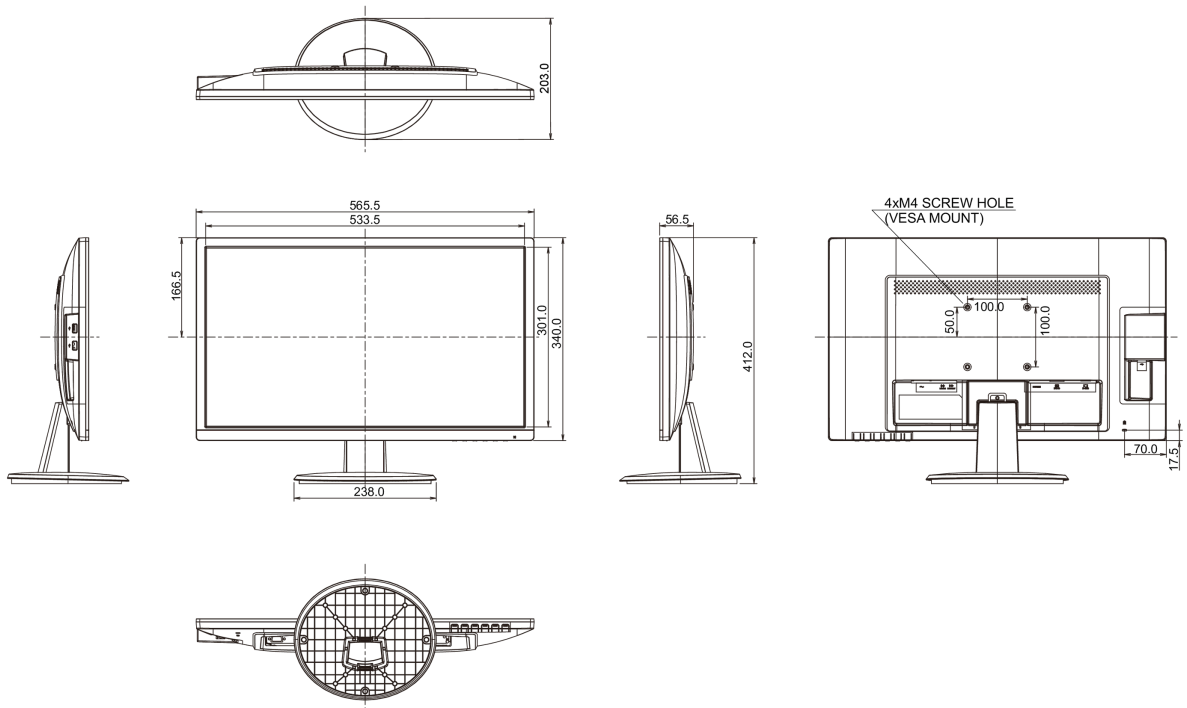

Voeding	intern
Stroomvoorziening	AC 100 - 240V, 50/60Hz
Energieverbruik	24.9W typisch, 0.32W stand by, 0.27W uit modus

07 DUURZAAMHEID

Richtlijnen	TCO Certified, CE, TÜV-GS, VCCI-B, PSE, RoHS support, ErP, WEEE, EPEAT, CU, REACH, ENERGY STAR® * (*Dit model voldoet alleen aan de oude ENERGY STAR®-criteria.)

REACH SVHC	meer dan 0.1%: Lood

08 AFMETINGEN / GEWICHT

Product afmetingen B x H x D	565.5 x 412 x 203mm

Gewicht (zonder doos)	3.4kg

EAN code	4948570116553

Alle handelsmerken zijn geregistreerd. Gegevens onder voorbehoud van zetfouten. Specificaties kunnen vooraf en zonder opgave van reden gewijzigd worden. Alle LCD-panelen vallen onder ISO-9241-307:2008 inzake pixelfouten.

© IYAMA CORPORATION. ALL RIGHTS RESERVED