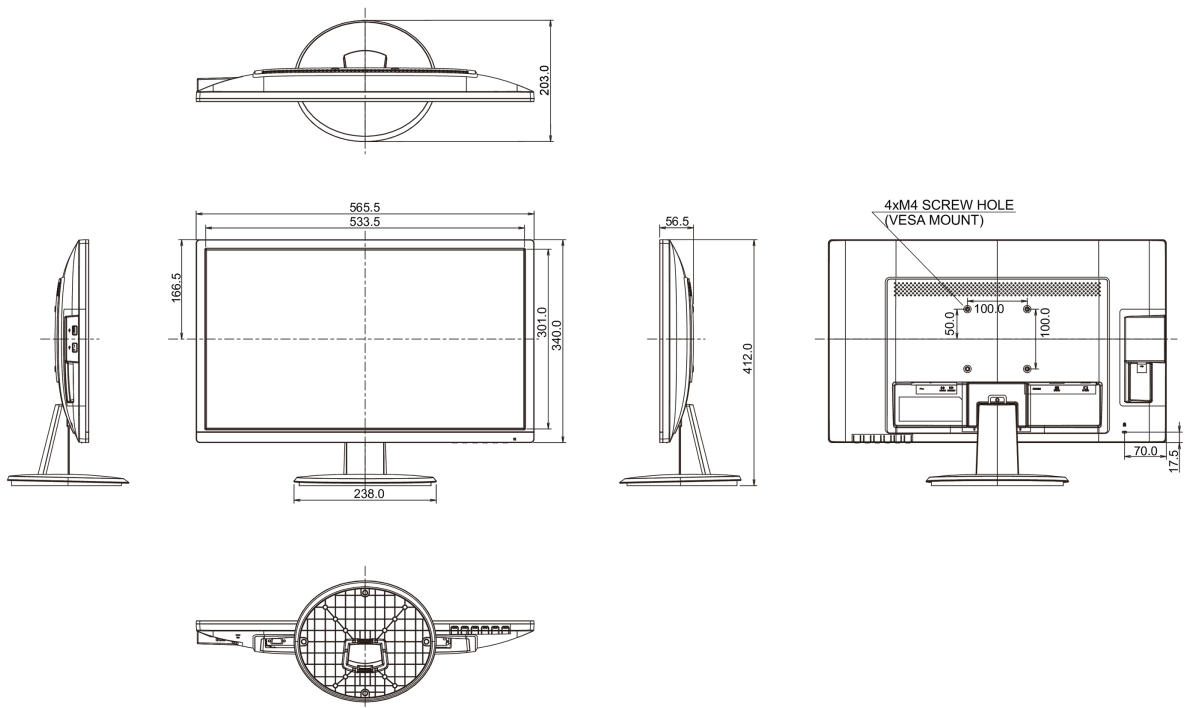

## 08 ABMESSUNGEN / GEWICHT

Produkt Abmessungen B x H x T	565.5 x 412 x 203mm
-------------------------------	---------------------

Gewicht (ohne Verpackung)	3.4kg
---------------------------	-------

EAN code	4948570116553
----------	---------------