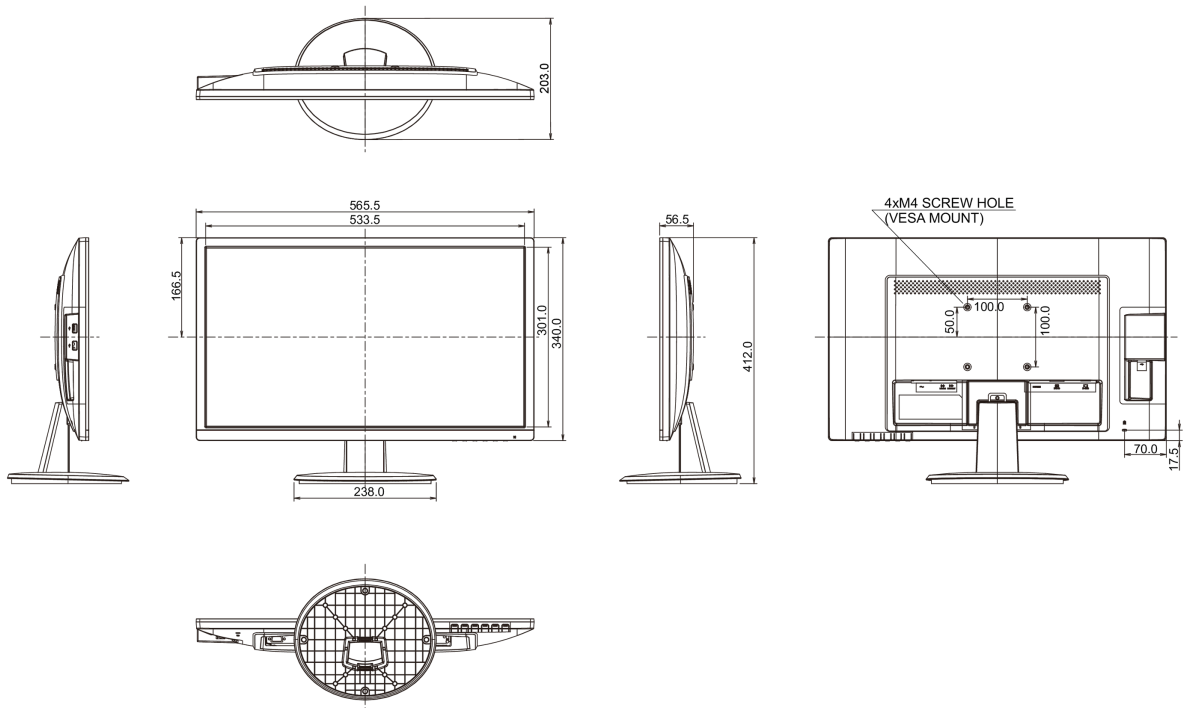

Bloc d'alimentation	interne
Alimentation	AC 100 - 240V, 50/60Hz
Gestion d'alimentation	24.9W typique, 0.32W en veille, 0.27W éteint

07 NORMES

Certifications	TCO Certified, CE, TÜV-GS, VCCI-B, PSE, RoHS support, ErP, WEEE, EPEAT, CU, REACH, ENERGY STAR® * (*Ce modèle répond uniquement aux critères précédents ENERGY STAR®.)

REACH SVHC	au dessus de 0.1% de plomb

08 DIMENSIONS / POIDS

Dimensions produit L x H x P	565.5 x 412 x 203mm

Poids (sans boîte)	3.4kg

Code EAN	4948570116553

Toutes les marques nommées sur ce site sont des marques déposées. iiyama ne pourra être tenu responsable d'éventuelles erreurs ou omissions contenues sur ce site. Tous les écrans LCD iiyama sont conformes à la norme ISO-9241-307:2008 pour ce qui concerne les défauts de pixel.

© IIYAMA CORPORATION. ALL RIGHTS RESERVED