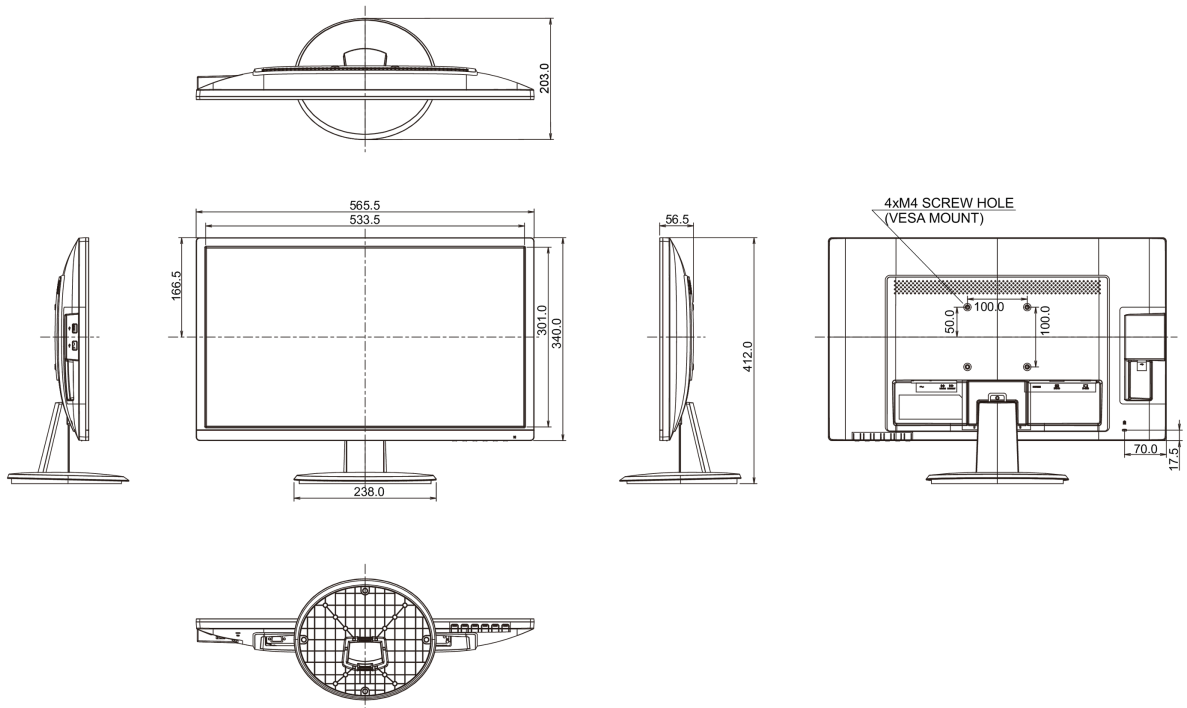

## 08 AFMETINGEN / GEWICHT

Product afmetingen B x H x D	565.5 x 412 x 203mm
------------------------------	---------------------

Gewicht (zonder doos)	3.4kg
-----------------------	-------

EAN code	4948570116553
----------	---------------