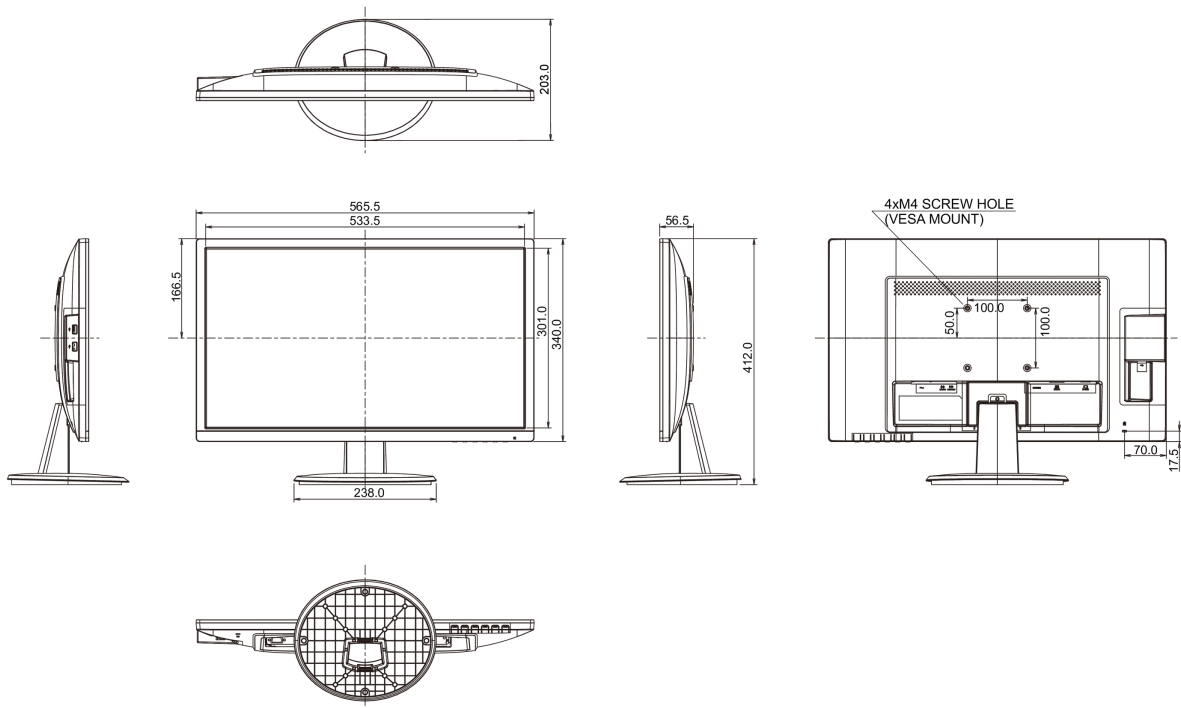

## 08 РАЗМЕР / ВЕС

Размер продукта Ш x В x Г

565.5 x 412 x 203мм

Вес (без упаковки)

3.4кг

EAN код

4948570116553

Все товарные знаки и торговые марки являются собственностью их владельцев и они защищены. Ошибки и изменения допускаются. Спецификации могут быть изменены без уведомления. Все LCD мониторы соответствуют стандарту ISO-9241-307:2008 по политике битых пикселей.