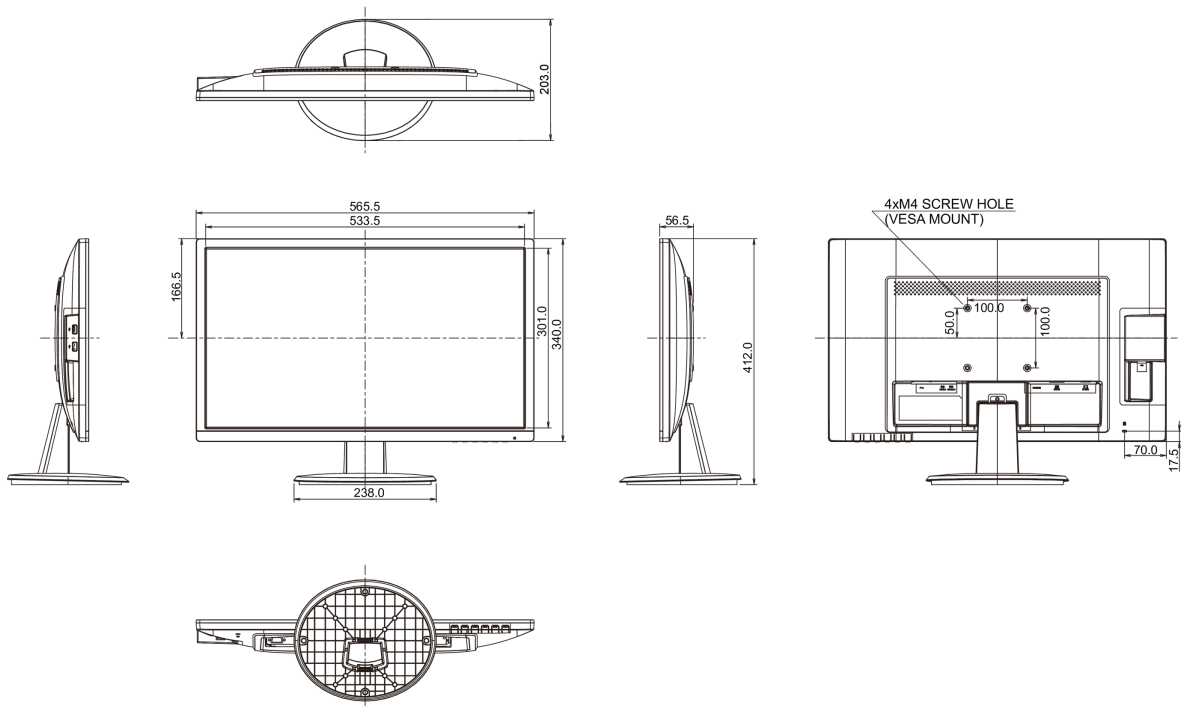

08 РАЗМЕР / ВЕС

Размер продукта Ш x В x Г	565.5 x 412 x 203мм
Вес (без упаковки)	3.4кг
EAN код	4948570116553

Все товарные знаки и торговые марки являются собственностью их владельцев и они защищены. Ошибки и изменения допускаются. Спецификации могут быть изменены без уведомления. Все LCD мониторы соответствуют стандарту ISO-9241-307:2008 по политике битых пикселей.