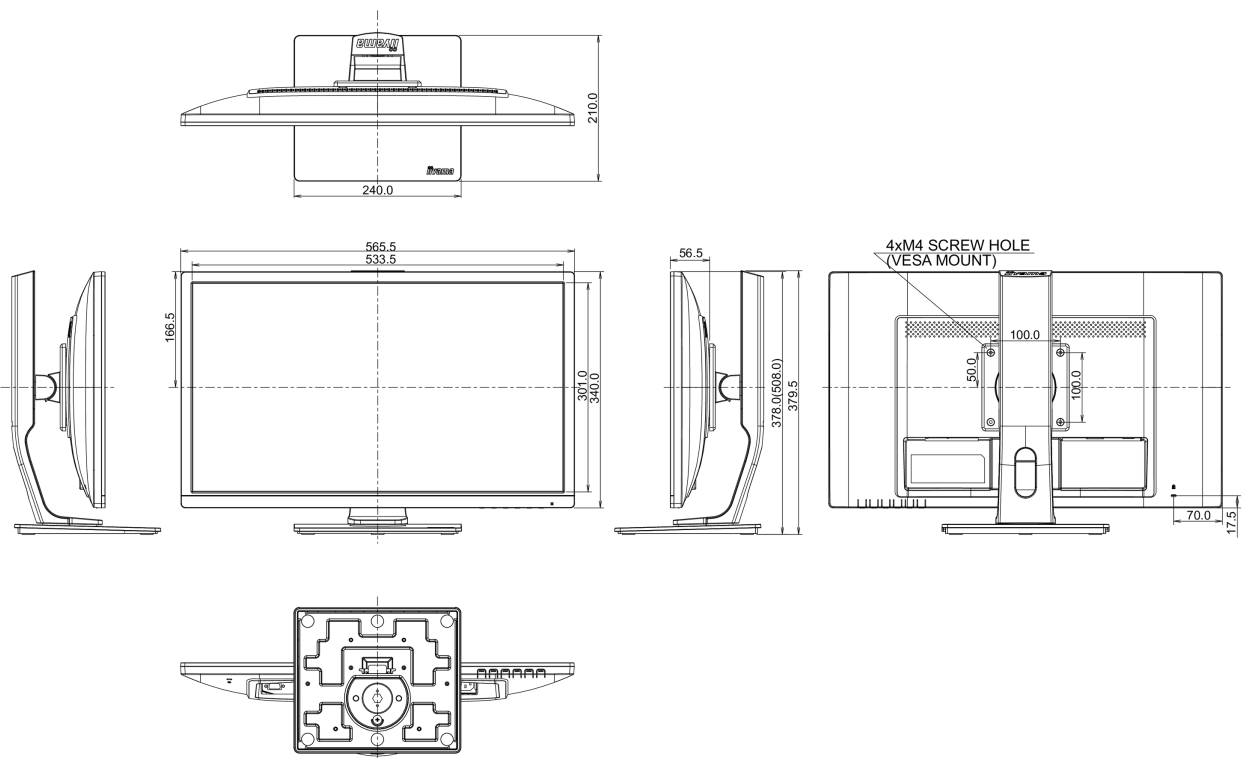

06 POWER-MANAGEMENT

Voeding

intern

Stroomvoorziening

AC 100 - 240V, 50/60Hz

Energieverbruik

24.9W typisch, 0.32W stand by, 0.27W uit modus

07 DUURZAAMHEID

Richtlijnen

TCO Certified, CE, TÜV-GS, VCCI-B, PSE, RoHS support, ErP, WEEE, EPEAT, CU, REACH, ENERGY STAR® * (Dit model voldoet alleen aan de oude ENERGY STAR®-criteria)

REACH SVHC

meer dan 0.1%: Lood

08 AFMETINGEN / GEWICHT

Product afmetingen B x H x D

565.5 x 378 (516.5) x 210mm

Gewicht (zonder doos)

5.1kg

EAN code

4948570116560

Alle handelsmerken zijn geregistreerd. Gegevens onder voorbehoud van zetfouten. Specificaties kunnen vooraf en zonder opgave van reden gewijzigd worden. Alle LCD-panels vallen onder ISO-9241-307:2008 inzake pixelfouten.