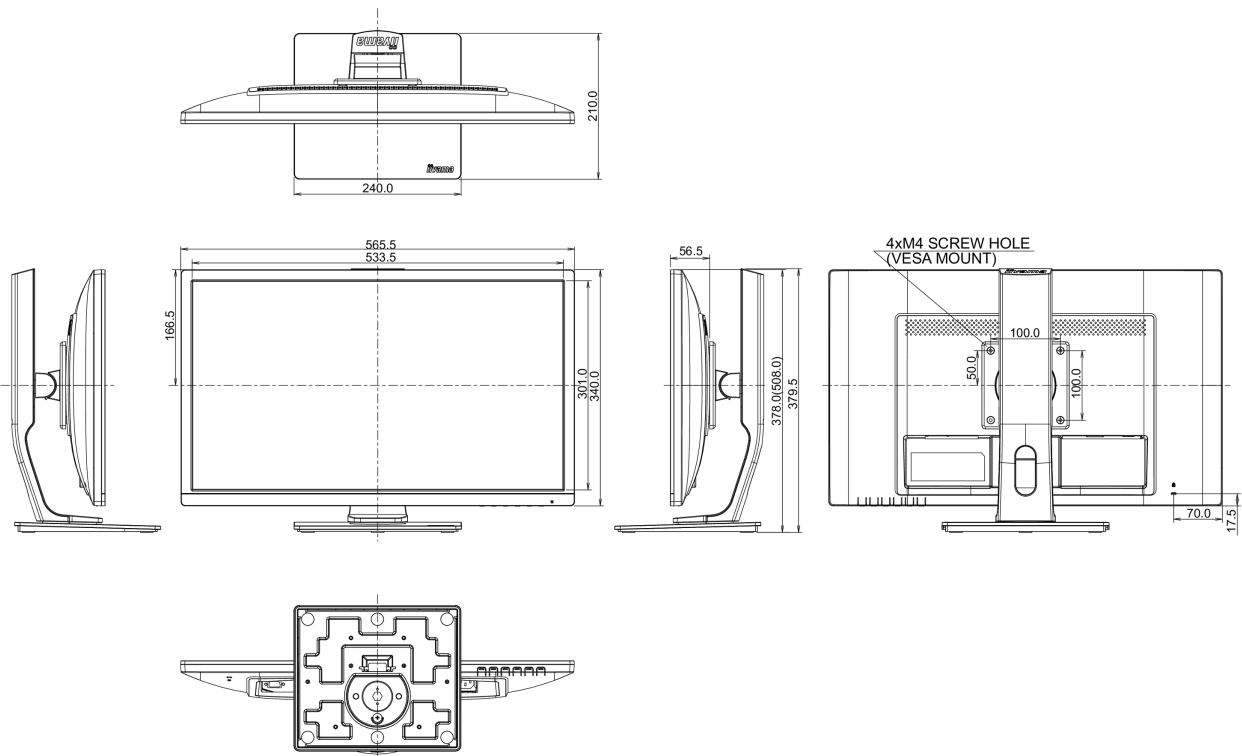

06 POWER-MANAGEMENT

Voeding

intern

Stroomvoorziening

AC 100 - 240V, 50/60Hz

Energieverbruik

24.9W typisch, 0.32W stand by, 0.27W uit modus

07 DUURZAAMHEID

Richtlijnen

TCO Certified, CE, TÜV-GS, VCCI-B, PSE, RoHS support, ErP, WEEE, EPEAT, CU, REACH, ENERGY STAR® * (Dit model voldoet alleen aan de oude ENERGY STAR®-criteria)

REACH SVHC

meer dan 0.1%: Lood

08 AFMETINGEN / GEWICHT

Product afmetingen B x H x D

565.5 x 378 (516.5) x 210mm

Gewicht (zonder doos)

5.1kg

EAN code

4948570116560

Alle handelsmerken zijn geregistreerd. Gegevens onder voorbehoud van zetfouten. Specificaties kunnen vooraf en zonder opgave van reden gewijzigd worden. Alle LCD-panelen vallen onder ISO-9241-307:2008 inzake pixelfouten.