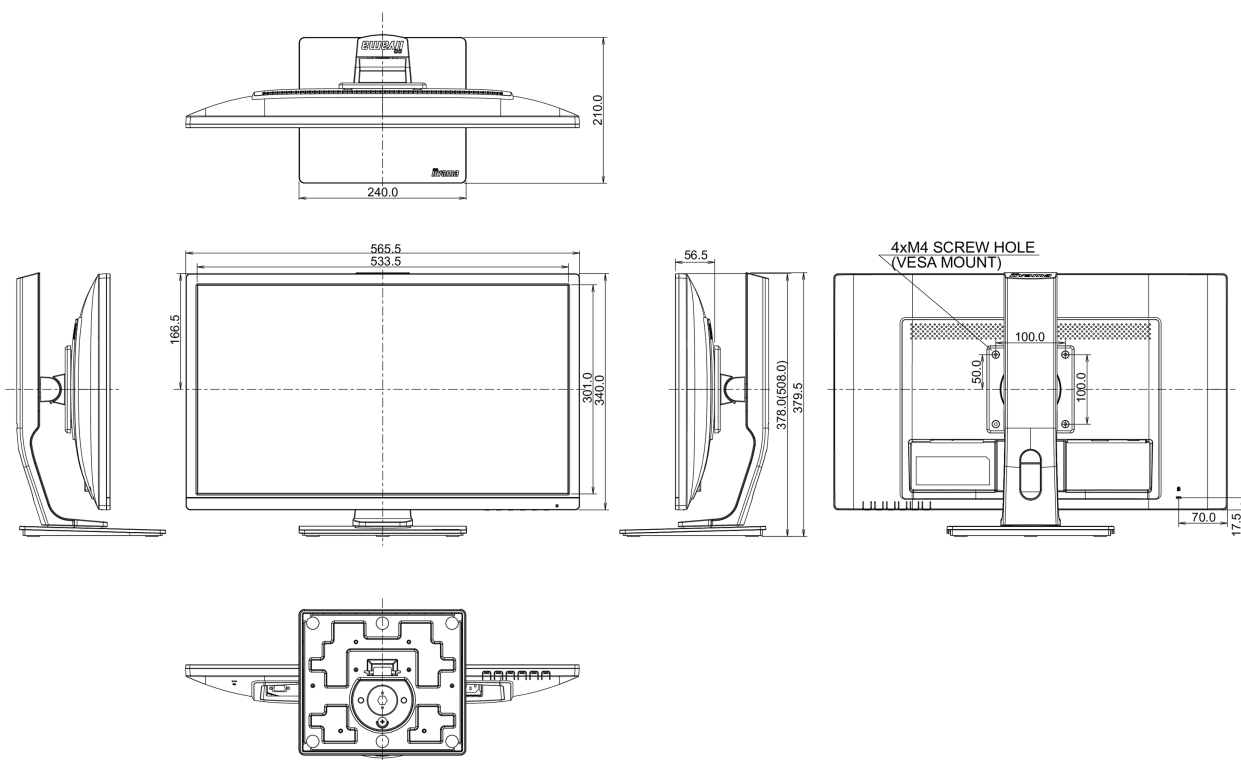

04 МЕХАНИЧЕСКИЕ ХАРАКТЕРИСТИКИ

Эргономика	высота, вращение экрана, вращение подставки, наклон
Настройка высоты (HAS)	130мм
Вращение экрана (PIVOT)	90°
Вращение подставки (Swivel)	90°; 45° лево; 45° право
Угол наклона экрана	22° вверх; 5° вниз
Крепление VESA	100 x 100мм

Класс энергоэффективности	A
REACH SVHC	свинца, превышает 0.1%

08 РАЗМЕР / ВЕС

Размер продукта Ш x В x Г	565.5 x 378 (516.5) x 210мм
Вес (без упаковки)	5.1кг
EAN код	4948570116560

Все товарные знаки и торговые марки являются собственностью их владельцев и они защищены. Ошибки и изменения допускаются. Спецификации могут быть изменены без уведомления. Все LCD мониторы соответствуют стандарту ISO-9241-307:2008 по политике битых пикселей.