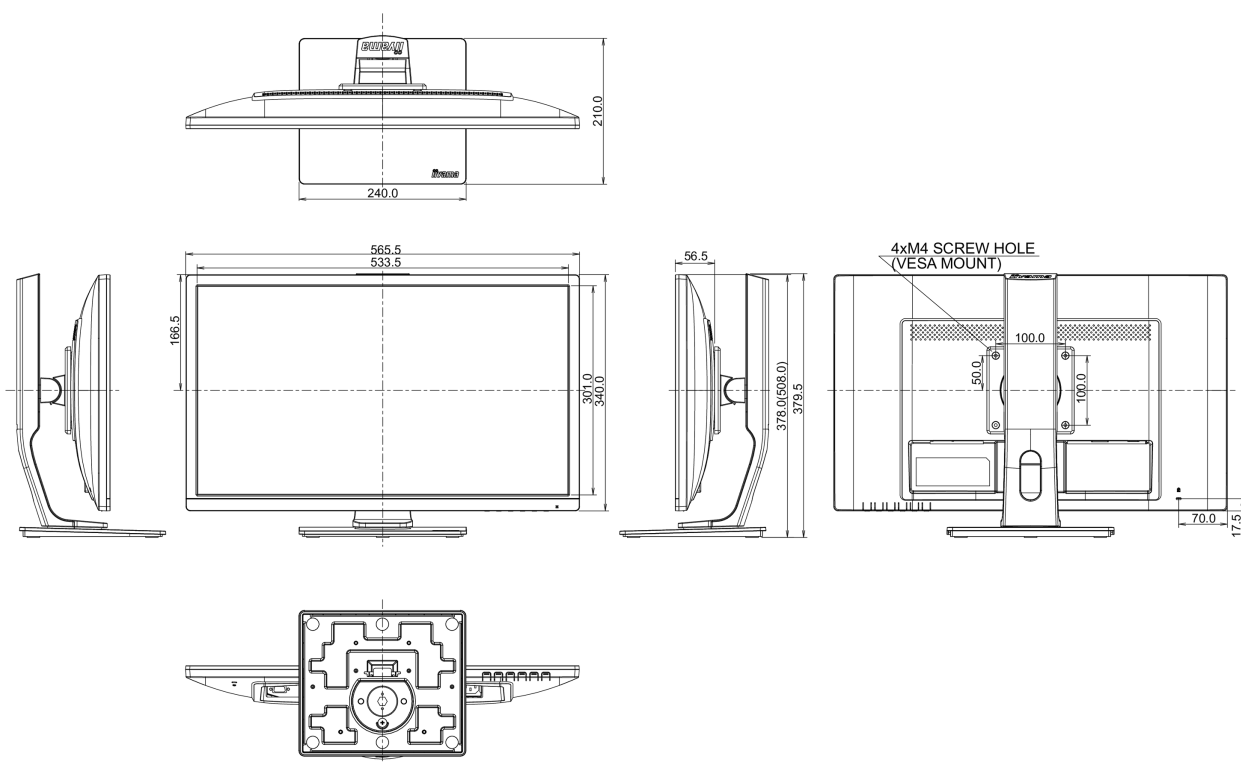

06 UPRAVLJANJE NAPAJANJEM

Napajanje

interna

Potrošnja energije

% 1W tipično, 0.32W stand by, 0.27W isključen

07 ODRŽIVOST

Propisi

TCO Sertifikat, CE, TÜV-GS, VCCI-B, PSE, RoHS podrška, ErP, WEEE, EPEAT, CU, REACH, ENERGY STAR® * (This model meets old ENERGY STAR® criteria only)

REACH SVHC

iznad 0.1%: Olova

08 DIMENZIJE / TEŽINA

Dimenzije proizvoda Š x V x D

565.5 x 378 (516.5) x 210mm

Težina (bez kutije)

5.1kg

EAN kod

4948570116560

All trademarks and registered trademarks acknowledged. E & O E. Specification subject to change without notice. All LCD's comply with ISO-9241-307:2008 in connection with pixel defects.