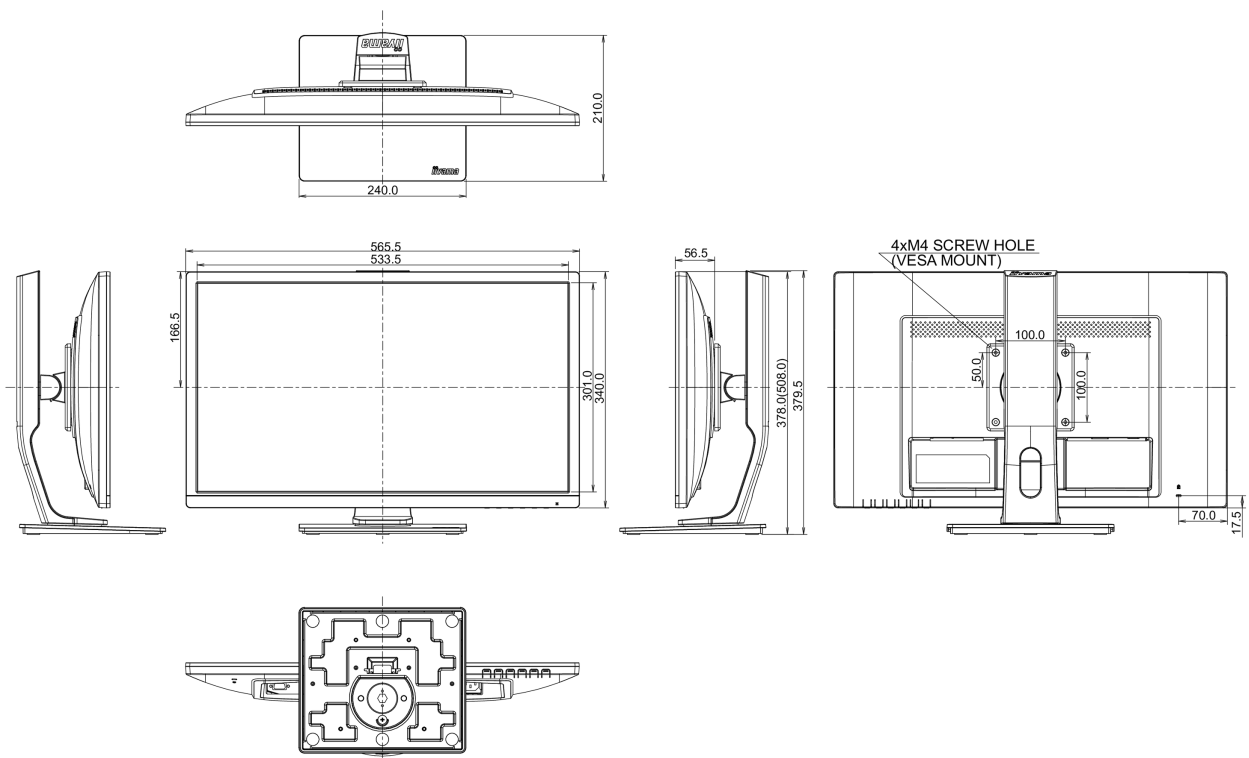

## 08 РАЗМЕР / ВЕС

Размер продукта Ш x В x Г	565.5 x 378 (516.5) x 210мм
Вес (без упаковки)	5.1кг
EAN код	4948570116560

Все товарные знаки и торговые марки являются собственностью их владельцев и они защищены. Ошибки и изменения допускаются. Спецификации могут быть изменены без уведомления. Все LCD мониторы соответствуют стандарту ISO-9241-307:2008 по политике битых пикселей.