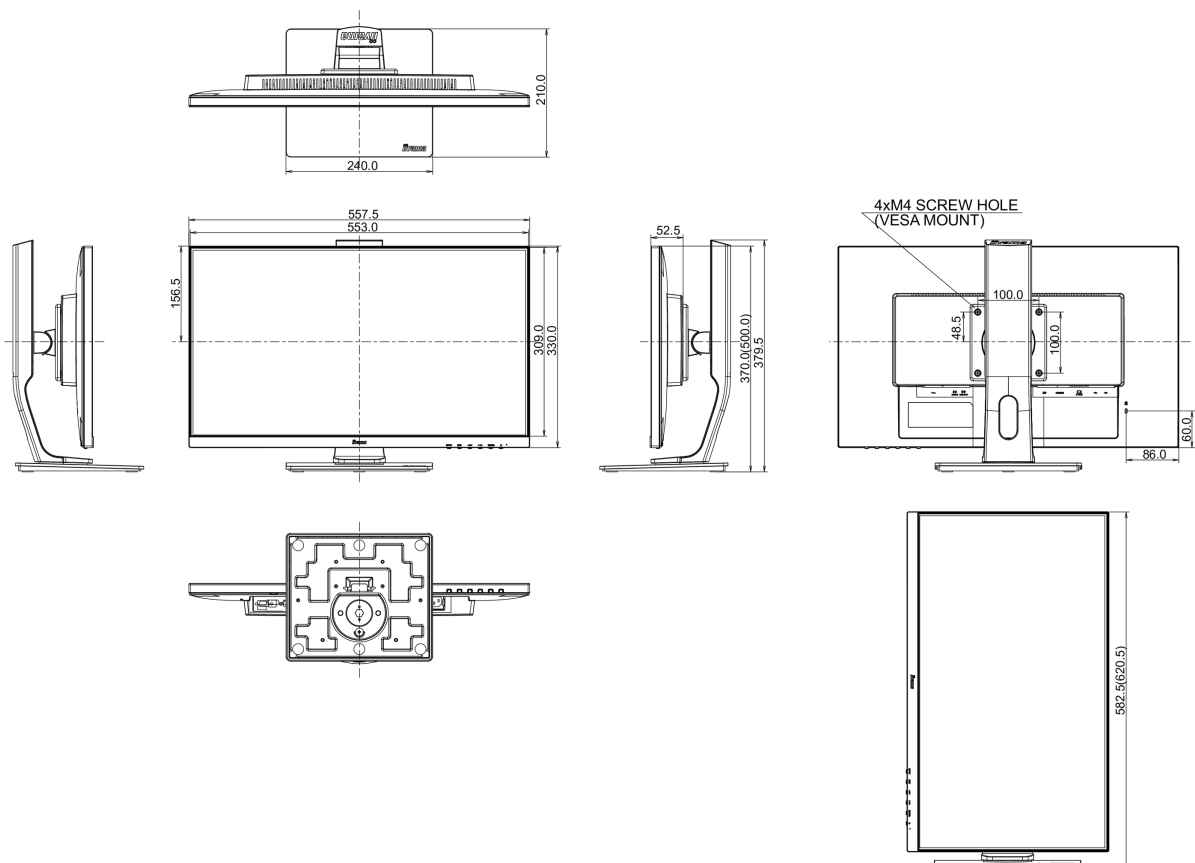

04 MECANIQUE

Réglages Position Image	hauteur, pivot (rotation), angle H, angle V
RÉGULATION DE LA HAUTEUR	130mm
Rotation (fonction PIVOT)	90°
Angle de rotation	90°; 45° gauche; 45° droit
Angle d'inclinaison	22° en avant; 5° en arrière
Montage VESA	100 x 100mm

REACH SVHC	au dessus de 0.1% de plomb
------------	----------------------------

08 DIMENSIONS / POIDS

Dimensions produit L x H x P	557.5 x 370 (500) x 210mm
Poids (sans boîte)	5.2kg
Code EAN	4948570116461