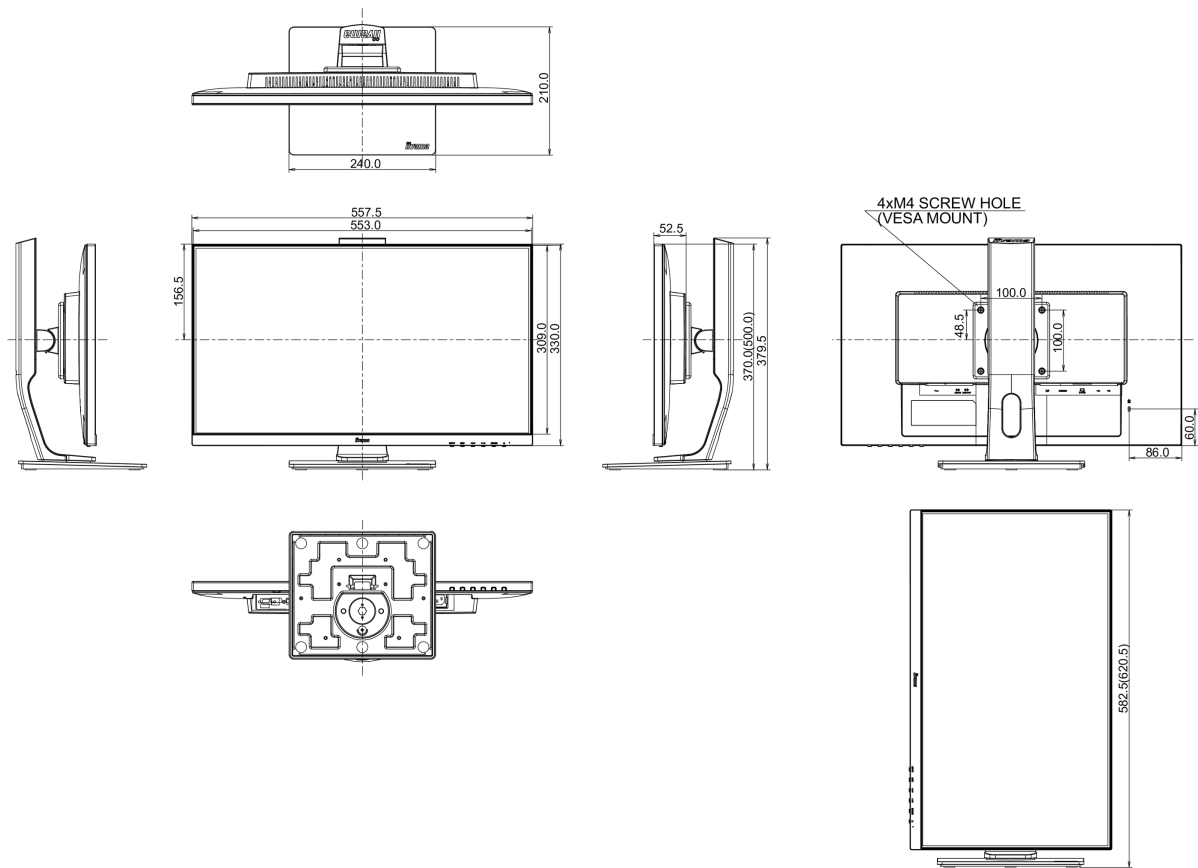

## 08 РАЗМЕР / ВЕС

Размер продукта Ш x В x Г	557.5 x 370 (500) x 210мм
Вес (без упаковки)	5.2кг
EAN код	4948570116461

Все товарные знаки и торговые марки являются собственностью их владельцев и они защищены. Ошибки и изменения допускаются. Спецификации могут быть изменены без уведомления. Все LCD мониторы соответствуют стандарту ISO-9241-307:2008 по политике битых пикселей.