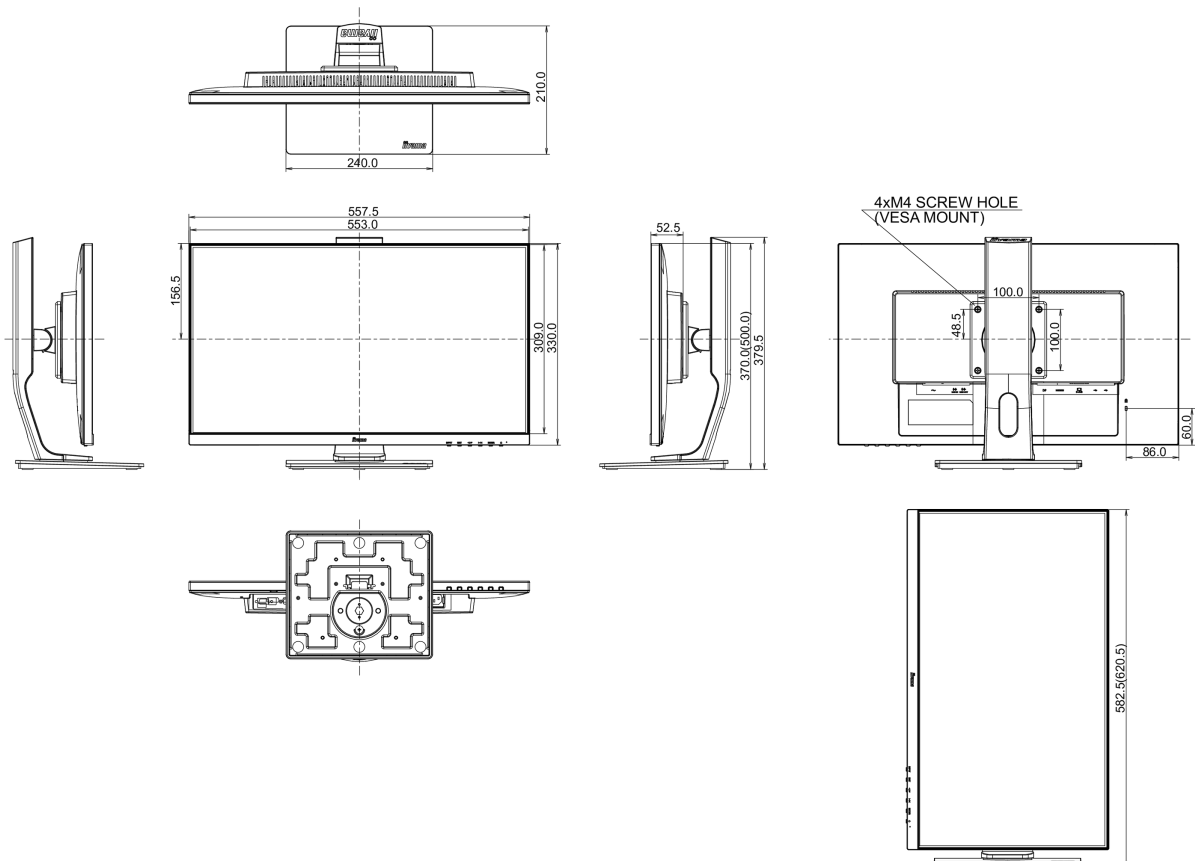

## 08 ROZMĚRY / HMOTNOST

Rozměry výrobku Š x V x D

557.5 x 370 (500) x 210mm

Váha (bez balení)

5.2kg

EAN code

4948570116461

*Všechny ochranné známky jsou registrovány a chráněny. Vyhrazené právo na změny. Veškeré ploché panely LCD splňují normu ISO-9241-307:2008 v oblasti počtu vadných pixelů.*