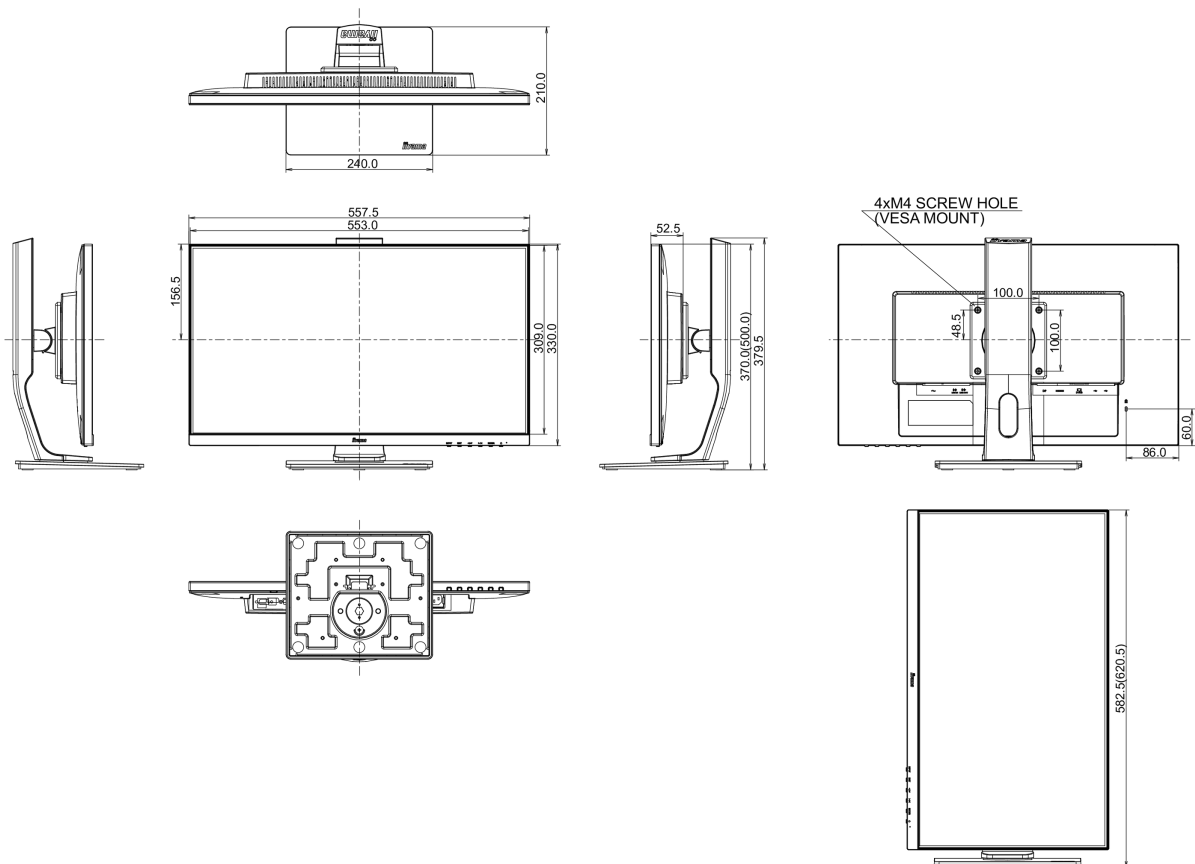

## 04 MECANIQUE

Réglages Position Image	hauteur, pivot (rotation), angle H, angle V
RÉGULATION DE LA HAUTEUR	130mm
Rotation (fonction PIVOT)	90°
Angle de rotation	90°; 45° gauche; 45° droit
Angle d'inclinaison	22° en avant; 5° en arrière
Montage VESA	100 x 100mm

## 08 DIMENSIONS / POIDS

Dimensions produit L x H x P	557.5 x 370 (500) x 210mm
Poids (sans boîte)	5.2kg
Code EAN	4948570116461

*Toutes les marques nommées sur ce site sont des marques déposées. iiyama ne pourra être tenu responsable d'éventuelles erreurs ou omissions contenues sur ce site. Tous les écrans LCD iiyama sont conformes à la norme ISO-9241-307:2008 pour ce qui concerne les défauts de pixel.*