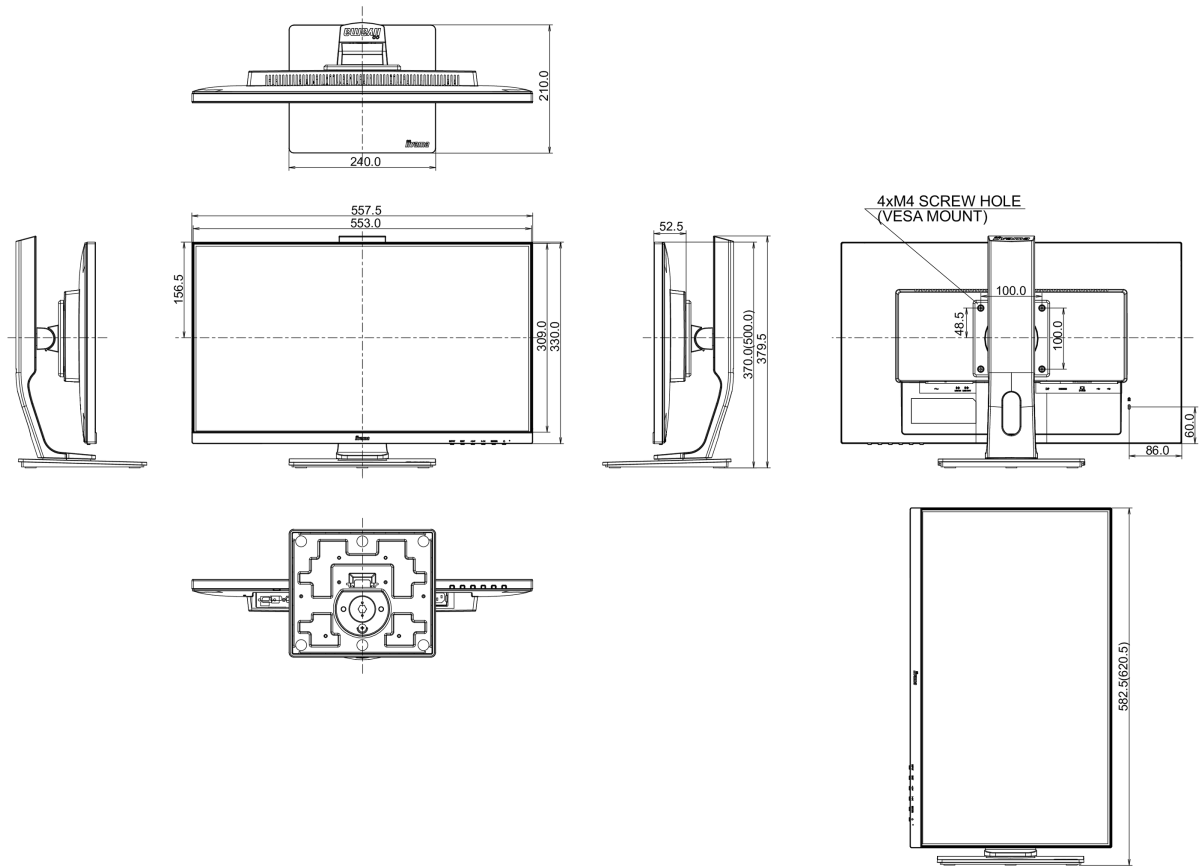

## 08 AFMETINGEN / GEWICHT

**Product afmetingen B x H x D** 557.5 x 370 (500) x 210mm

**Gewicht (zonder doos)** 5.2kg

**EAN code** 4948570116461

*Alle handelsmerken zijn geregistreerd. Gegevens onder voorbehoud van zetfouten. Specificaties kunnen vooraf en zonder opgave van reden gewijzigd worden. Alle LCD-panels vallen onder ISO-9241-307:2008 inzake pixelfouten.*