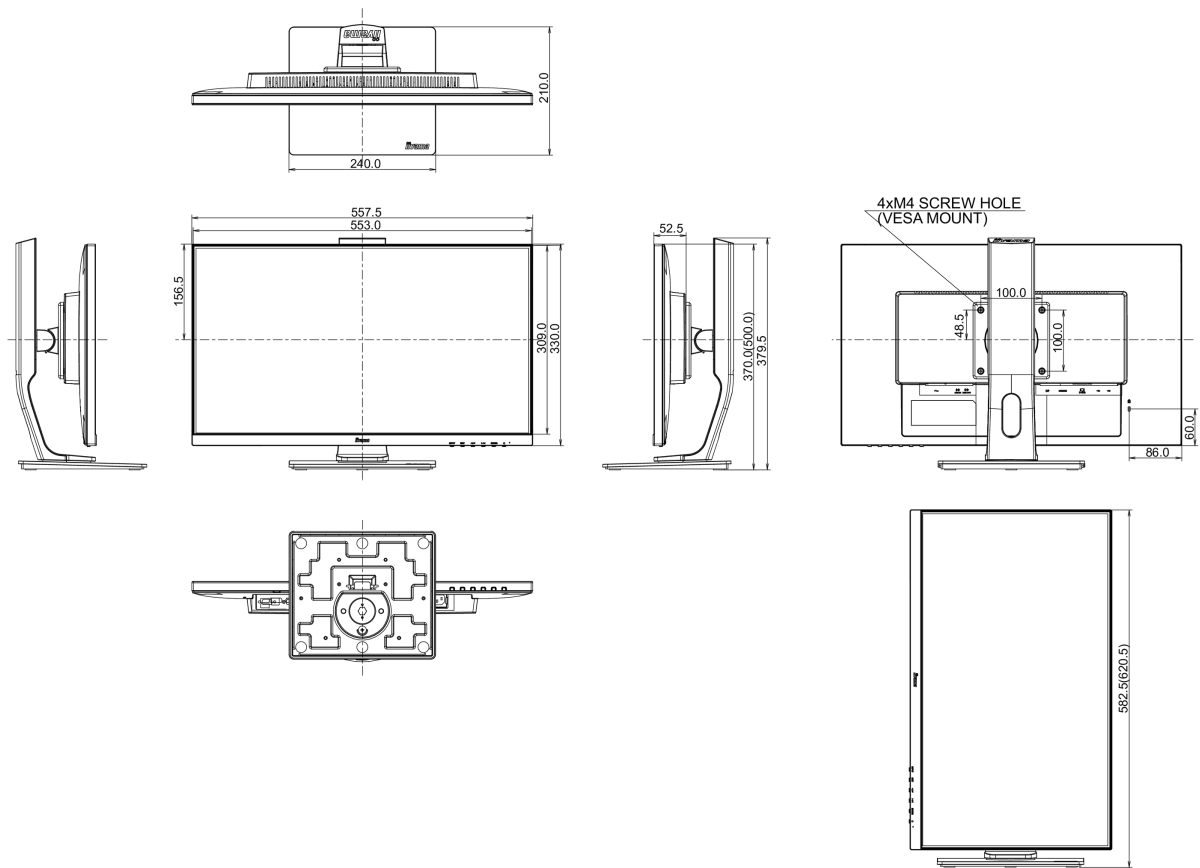

## 08 РАЗМЕР / ВЕС

Размер продукта Ш x В x Г	557.5 x 370 (500) x 210мм
Вес (без упаковки)	5.2кг
EAN код	4948570116461

Все товарные знаки и торговые марки являются собственностью их владельцев и они защищены. Ошибки и изменения допускаются. Спецификации могут быть изменены без уведомления. Все LCD мониторы соответствуют стандарту ISO-9241-307:2008 по политике битых пикселей.