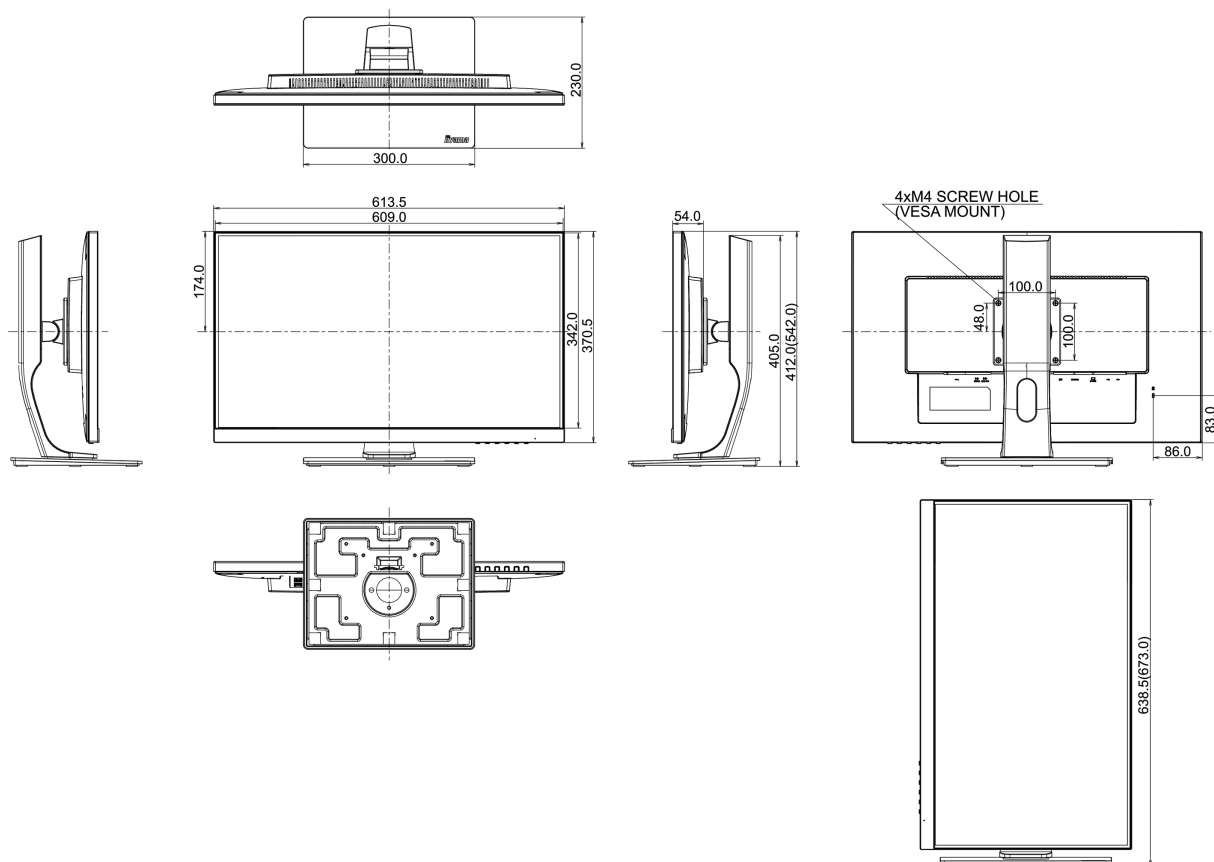

04 MECHANICKÉ ČÁSTI

Úpravy polohy	výška, pivot (rotace), swivel, náklon
Výškově nastavitelné	130mm
Otočný (Pivot)	90°
Úhel otočení	90°; 45° na lefo; 45° na parvo
Úhel náklonu	22° nahoru; 5° dolů
VESA	100 x 100mm

07 UDRŽITELNOST

Předpisy	CE, TÜV-GS, RoHS support, ErP, ENERGY STAR [®] , WEEE, CU, REACH
Energetická třída (Regulation (EU) 2017/1369)	E
REACH SVHC	nad 0.1% olova

08 ROZMĚRY / HMOTNOST

Rozměry výrobku Š x V x D	613.5 x 412 (542) x 230mm
Váha (bez balení)	7.3kg
EAN code	4948570116515