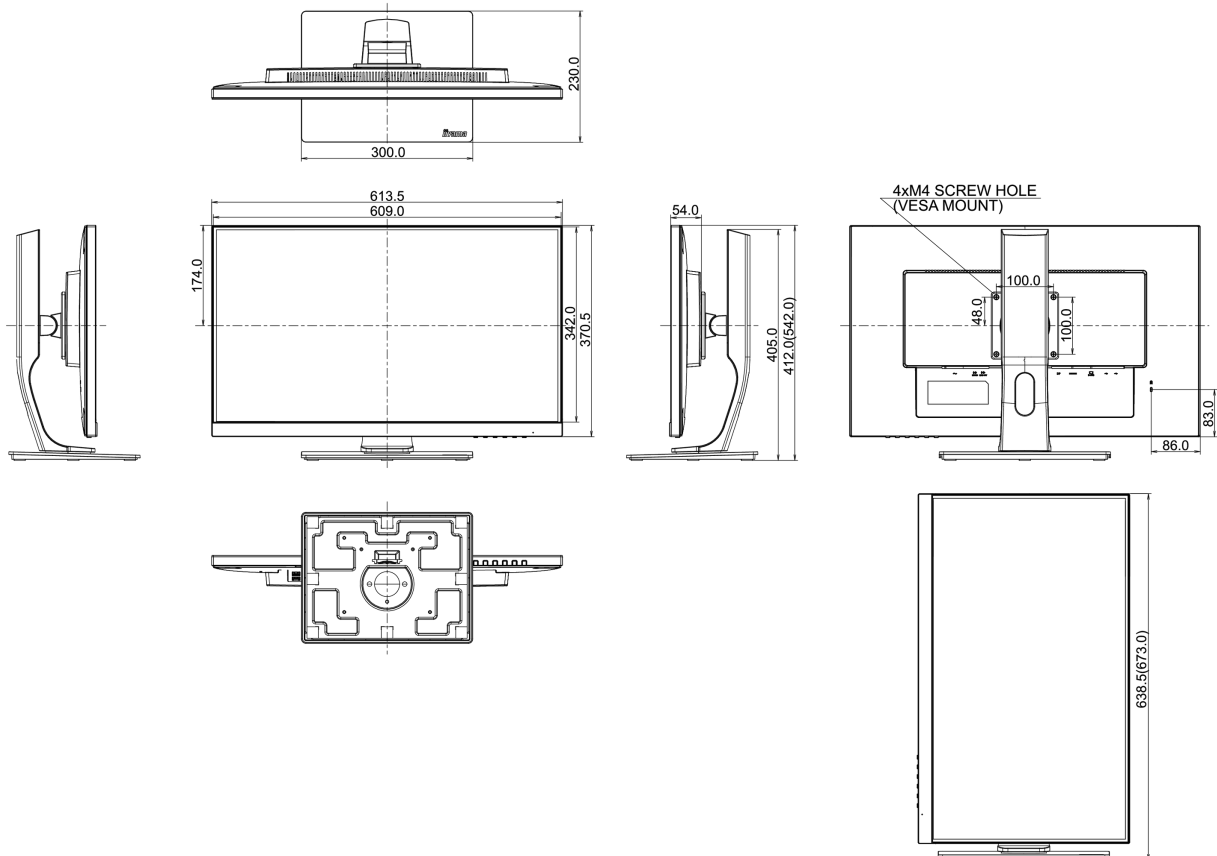

04 MECCANICA

Regolazione posizione display	altezza, pivot (rotazione), swivel, tilt
Regolazione altezza	130mm
Rotazione (funzione PIVOT)	90°
Snodo	90°; 45° sinistra; 45° destro
Angolo di inclinazione	22° alto; 5° giù

Montaggio VESA

100 x 100mm

05 ACCESSORI INCLUSI

Cavo di alimentazione, USB, HDMI

Altro guida rapida, guida di sicurezza

06 ALIMENTAZIONE

Unità di alimentazione interno

Alimentazione AC 100 - 240V, 50/60Hz

REACH SVHC sopra 0.1%: Piombo

08 DIMENSIONI / PESO

Prodotti dimensioni L x H x P 613.5 x 412 (542) x 230mm

Peso (netto) 7.3kg

EAN code 4948570116515

Tutti i marchi e i marchi registrati citati. E & O E. Specifiche soggette a modifiche senza preavviso. Tutti i display LCD è conforme alla norma ISO-9241-307:2008 in connessione con difetti dei pixel.