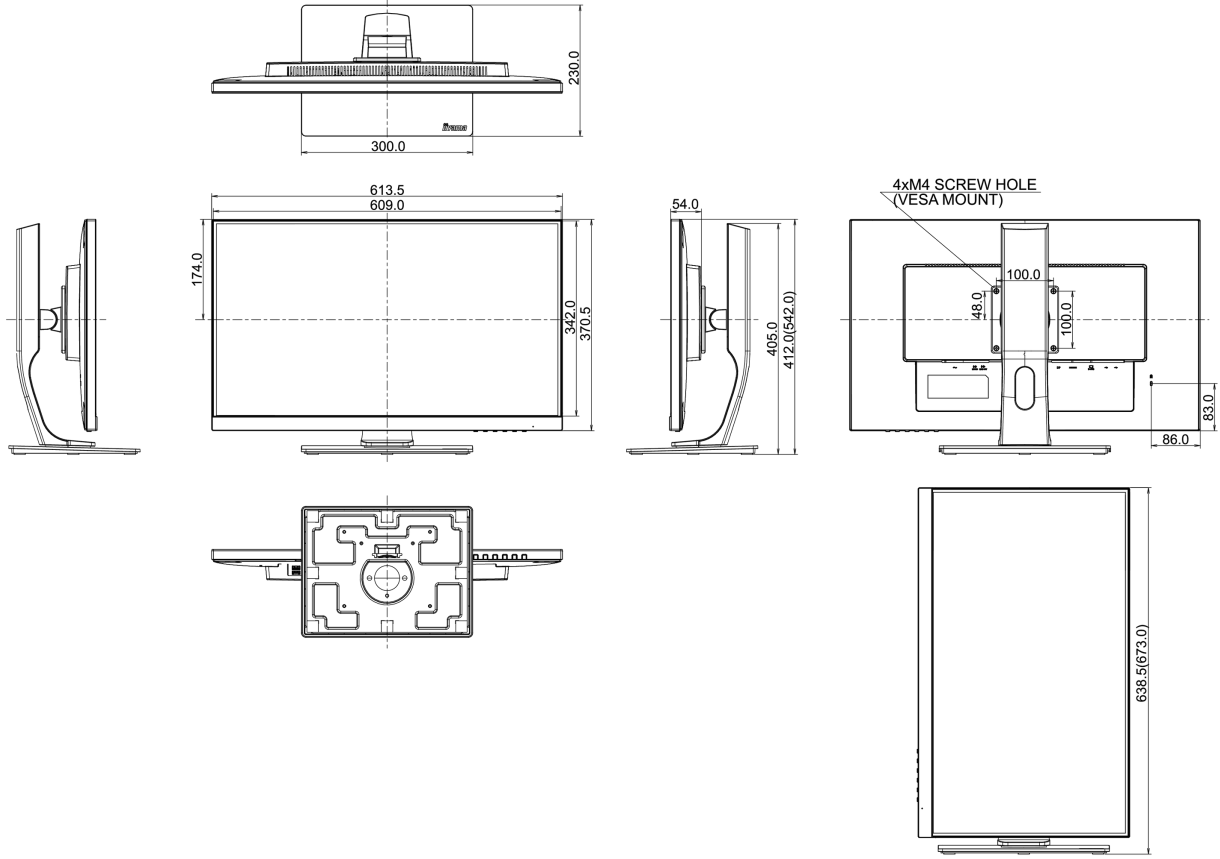

## 01 EKRAN ÖZELLİKLERİ

Ekran Boyutu	27", 68.6cm
Diagonal	68.6cm
Panel	TN LED, matte finish
Çözünürlük	1920 x 1080 @75Hz (2.1 megapixel Full HD, HDMI&DisplayPort)
En-Boy Oranı	16:9
Panel Parlaklığı	300 cd/m <sup>2</sup>
Statik Kontrast	1000:1
Gelişmiş kontrast	80M:1
Tepki süresi (GTG)	1ms
Görüntüleme Alanı	yatay/dikey: 170°/160°, sağ/sol: 85°/85°, yukarı/aşağı: 80°/80°
Renk desteği	(sRGB: 99%; NTSC: 72%)
Yatay Sync	30 - 84kHz
Görüntülenebilir alan G x Y	597.6 x 336.15mm, 23.5 x 13.2"
Piksel Aralığı	0.311mm

## 07 ÖLÇÜLER / AĞIRLIK

Ürün boyutları G x Y x D

613.5 x 412 (542) x 230mm

Ağırlık (kutu hariç)

7.3kg

EAN kodu

4948570116515

All trademarks and registered trademarks acknowledged. E & O E. Specification subject to change without notice. All LCD's comply with ISO-9241-307:2008 in connection with pixel defects.