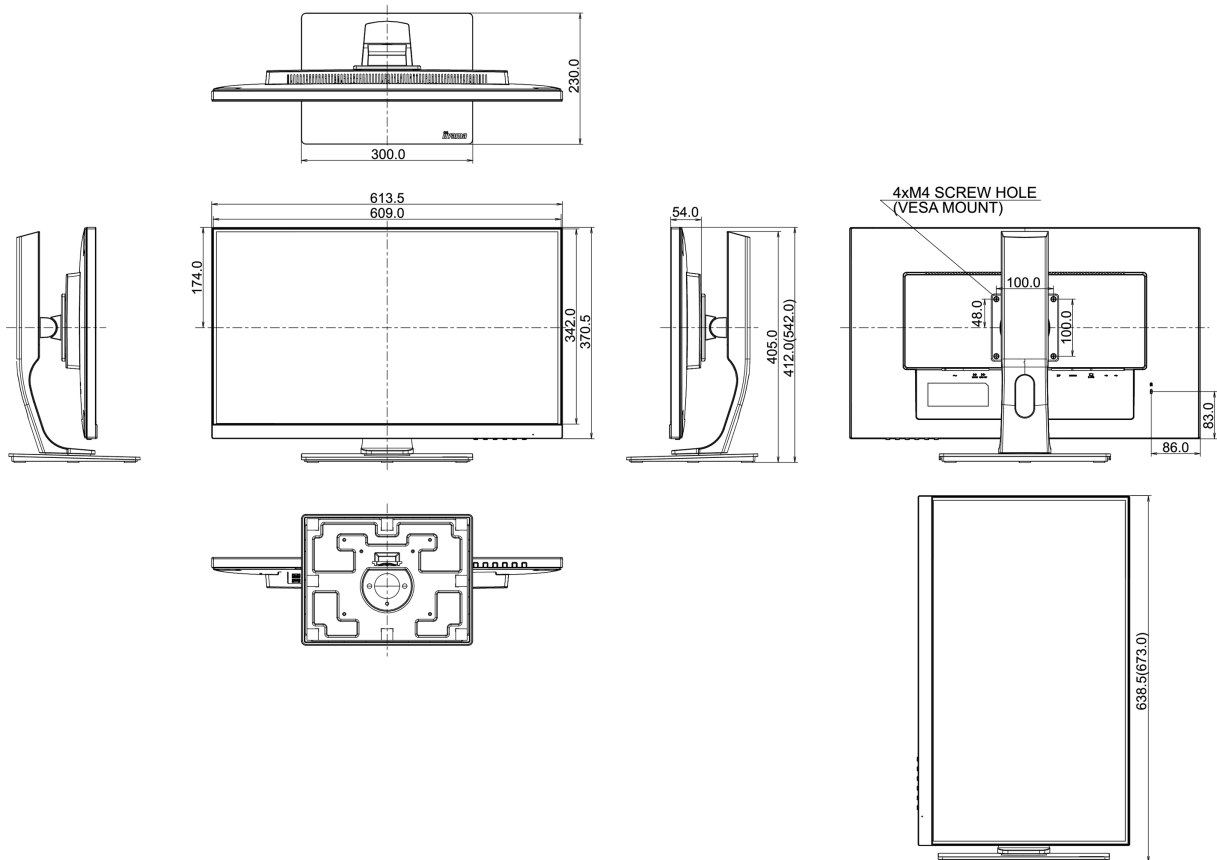

## 08 РАЗМЕР / ВЕС

Размер продукта Ш x В x Г

613.5 x 412 (542) x 230мм

Вес (без упаковки)

7.3кг

EAN код

4948570116515

Все товарные знаки и торговые марки являются собственностью их владельцев и они защищены. Ошибки и изменения допускаются. Спецификации могут быть изменены без уведомления. Все LCD мониторы соответствуют стандарту ISO-9241-307:2008 по политике битых пикселей.