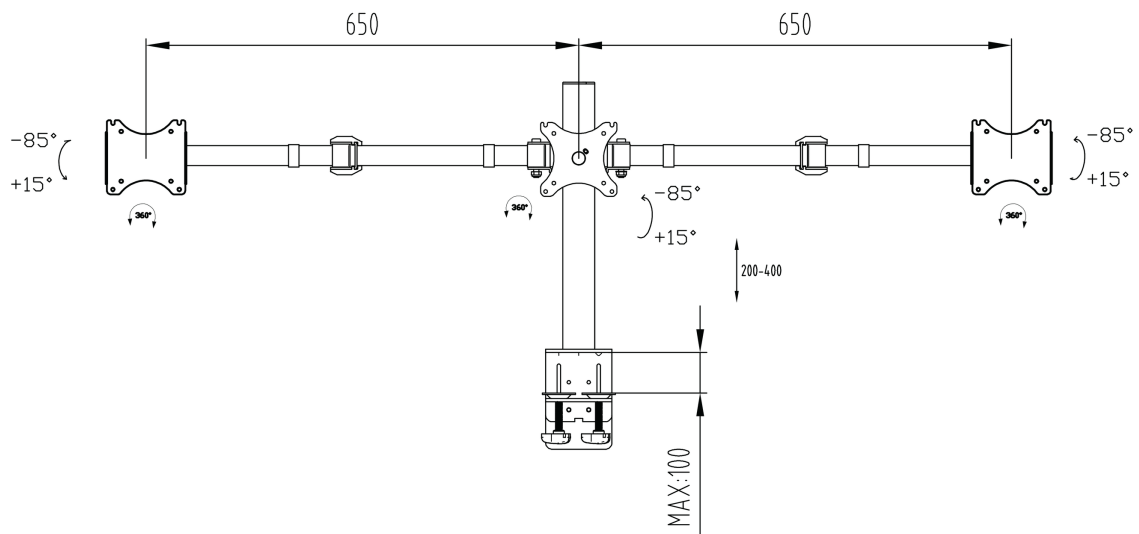

Triple bras de bureau, simple et fonctionnel

Le iiyama DS1003C-B1 est un support de bureau pour trois écrans plats jusqu'à 27". Grâce au bras, vous pouvez créer un poste de travail avec trois moniteurs même si l'espace sur votre bureau est très restreint. De plus, le système de gestion des câbles vous aide à maintenir un environnement de travail ordonné. Avec plusieurs possibilités de réglages, notamment l'inclinaison, la hauteur et la rotation, ce bras vous permet d'ajuster facilement la position des écrans en fonction de vos préférences vous garantissant ainsi un espace de travail confortable et ergonomique.

01 LES SPÉCIFICATIONS

Type	Support de bureau d' écrans
Nombre d'écrans	3
Support de bureau	support de bureau ou support de bureau avec passage de câbles
Taille d'écran	10" - 27"
Régulation de la hauteur	200 - 400mm
Rotation	PIVOT 90°
Max poids	10kg / moniteur
VESA min	75 x 75mm
VESA max	100 x 100mm

02 DIMENSIONS / POIDS

Code EAN

4948570032273

Toutes les marques nommées sur ce site sont des marques déposées. iiyama ne pourra être tenu responsable d'éventuelles erreurs ou omissions contenues sur ce site. Tous les écrans LCD iiyama sont conformes à la norme ISO-9241-307:2008 pour ce qui concerne les défauts de pixel.