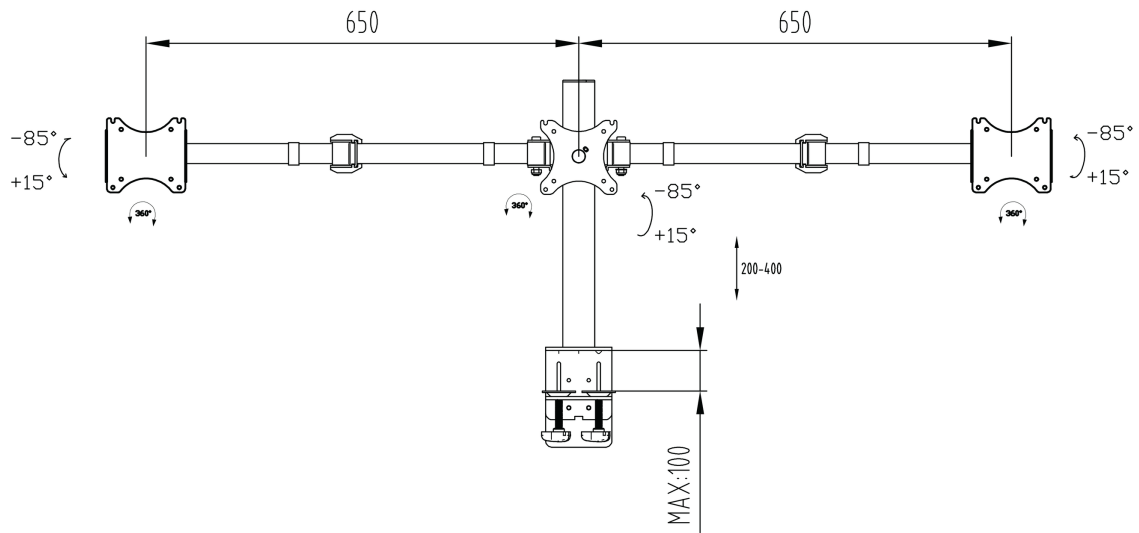

Triple bras de bureau, simple et fonctionnel

Le iiyama DS1003C-B1 est un support de bureau pour trois écrans plats jusqu'à 27". Grâce au bras, vous pouvez créer un poste de travail avec trois moniteurs même si l'espace sur votre bureau est très restreint. De plus, le système de gestion des câbles vous aide à maintenir un environnement de travail ordonné. Avec plusieurs possibilités de réglages, notamment l'inclinaison, la hauteur et la rotation, ce bras vous permet d'ajuster facilement la position des écrans en fonction de vos préférences vous garantissant ainsi un espace de travail confortable et ergonomique.

01 LES SPÉCIFICATIONS

Type	Support de bureau d' écrans
Nombre d'écrans	3
Support de bureau	support de bureau ou support de bureau avec passage de câbles
Taille d'écran	10" - 27"
Régulation de la hauteur	200 - 400mm
Rotation	PIVOT 90°
Max poids	10kg / moniteur
VESA min	75 x 75mm
VESA max	100 x 100mm

02 DIMENSIONS / POIDS

Code EAN

4948570032273

Toutes les marques nommées sur ce site sont des marques déposées. iiyama ne pourra être tenu responsable d'éventuelles erreurs ou omissions contenues sur ce site. Tous les écrans LCD iiyama sont conformes à la norme ISO-9241-307:2008 pour ce qui concerne les défauts de pixel.