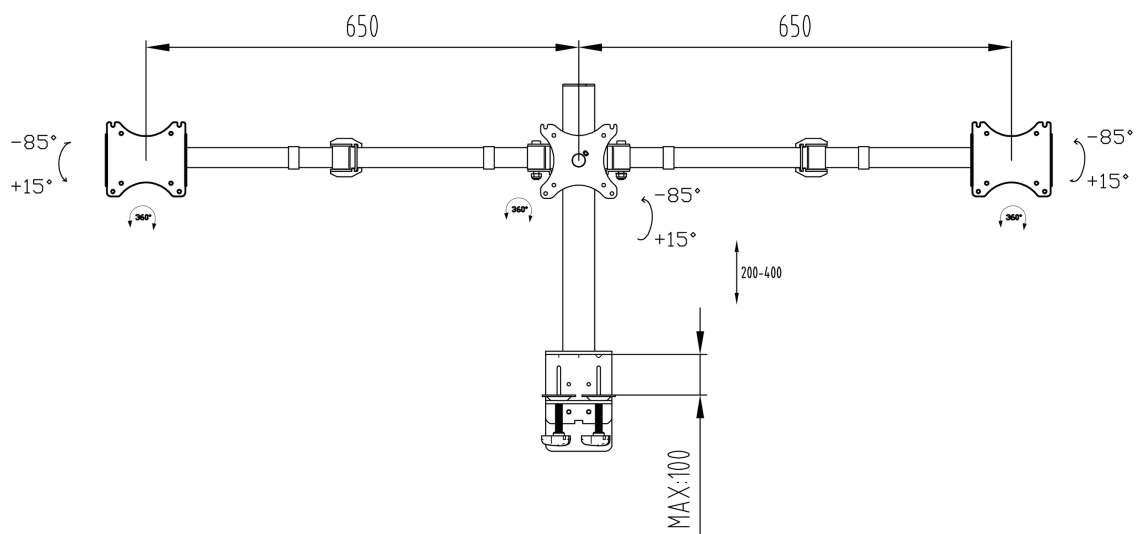

## Eenvoudige en functionele driedubbele monitor arm

De iiyama DS1003C-B1 is een bureausteun met bureauwkleem voor 3 flatscreen monitoren tot en met 27" inch. Met behulp van deze arm kunt u waardevolle ruimte op uw bureau besparen. Het kabel management systeem zorgt ervoor dat kabels onzichtbaar weggewerkt worden. De bureausteun heeft vele aanpassingsmogelijkheden, waaronder een kantel-, hoogte- en roter functie. Met deze driedubbele bureausteun kunt u een ergonomische werkhouding en positie creëren die aan alle gezondheids- en veiligheidseisen voldoet.

### 01 TECHNISCHE SPECIFICATIES

Type	desk mount for desktop monitor
Aantal schermen	3
Bureausteun	bureauwkleem en bureaudoorvoer
Scherm formaat	10" - 27"
In hoogte verstelbaar	200 - 400mm
Scherm rotatie	PIVOT 90°
Max gewicht	10kg / monitor
VESA minimum	75 x 75mm
VESA maximum	100 x 100mm

## 02 AFMETINGEN / GEWICHT

EAN code

4948570032273

*Alle handelsmerken zijn geregistreerd. Gegevens onder voorbehoud van zetfouten. Specificaties kunnen vooraf en zonder opgave van reden gewijzigd worden. Alle LCD-panels vallen onder ISO-9241-307:2008 inzake pixelfouten.*