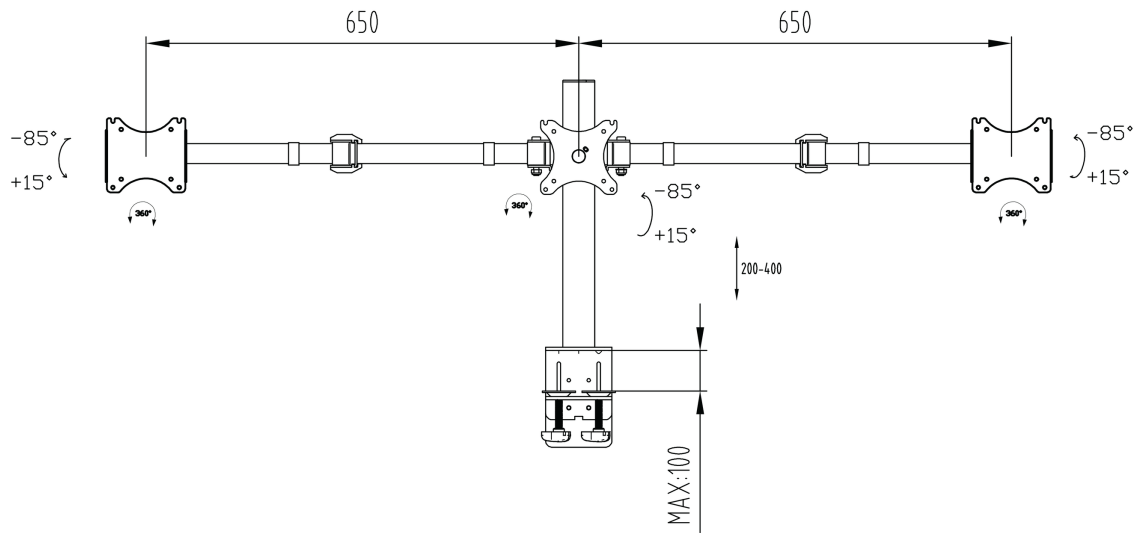

## Eenvoudige en functionele driedubbele monitor arm

De iiyama DS1003C-B1 is een bureausteun met bureauwkleem voor 3 flatscreen monitoren tot en met 27" inch. Met behulp van deze arm kunt u waardevolle ruimte op uw bureau besparen. Het kabel management systeem zorgt ervoor dat kabels onzichtbaar weggewerkt worden. De bureausteun heeft vele aanpassingsmogelijkheden, waaronder een kantel-, hoogte- en roter functie. Met deze driedubbele bureausteun kunt u een ergonomische werkhouding en positie creëren die aan alle gezondheids- en veiligheidseisen voldoet.

### 01 TECHNISCHE SPECIFICATIES

Type	desk mount for desktop monitor
Aantal schermen	3
Bureausteun	bureauwkleem en bureaudoorvoer
Scherm formaat	10" - 27"
In hoogte verstelbaar	200 - 400mm
Scherm rotatie	PIVOT 90°
Max gewicht	10kg / monitor
VESA minimum	75 x 75mm
VESA maximum	100 x 100mm

## 02 AFMETINGEN / GEWICHT

EAN code

4948570032273

*Alle handelsmerken zijn geregistreerd. Gegevens onder voorbehoud van zetfouten. Specificaties kunnen vooraf en zonder opgave van reden gewijzigd worden. Alle LCD-panels vallen onder ISO-9241-307:2008 inzake pixelfouten.*