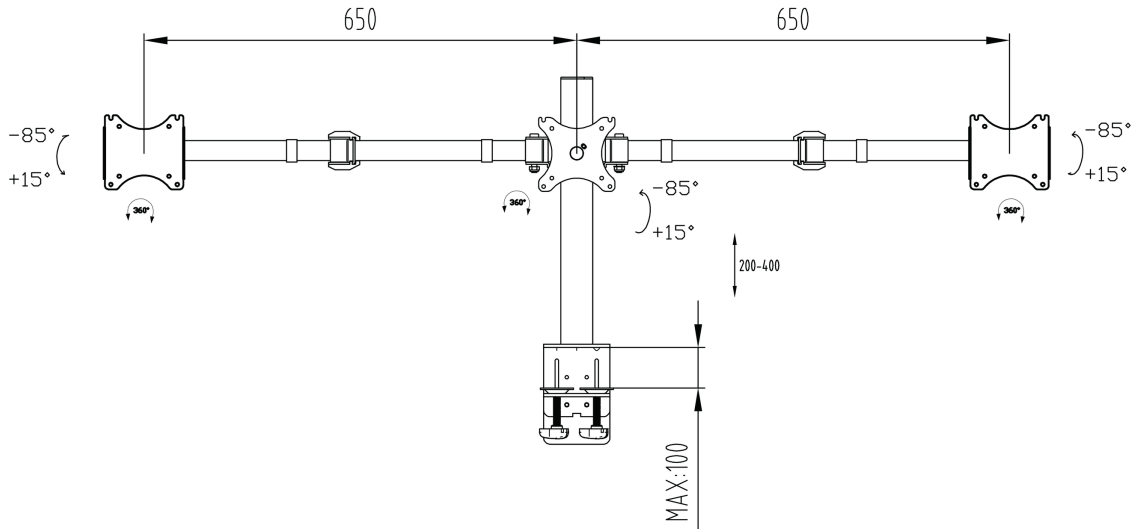

Triple bras de bureau, simple et fonctionnel

Le iiyama DS1003C-B1 est un support de bureau pour trois écrans plats jusqu'à 27". Grâce au bras, vous pouvez créer un poste de travail avec trois moniteurs même si l'espace sur votre bureau est très restreint. De plus, le système de gestion des câbles vous aide à maintenir un environnement de travail ordonné. Avec plusieurs possibilités de réglages, notamment l'inclinaison, la hauteur et la rotation, ce bras vous permet d'ajuster facilement la position des écrans en fonction de vos préférences vous garantissant ainsi un espace de travail confortable et ergonomique.

01 LES SPÉCIFICATIONS

Type	Support de bureau d' écrans
Nombre d'écrans	3
Support de bureau	support de bureau ou support de bureau avec passage de câbles
Taille d'écran	10" - 27"
Régulation de la hauteur	200 - 400mm
Rotation	PIVOT 90°
Max poids	10kg / moniteur
VESA min	75 x 75mm
VESA max	100 x 100mm

02 DIMENSIONS / POIDS

Code EAN

4948570032273

Toutes les marques nommées sur ce site sont des marques déposées. iiyama ne pourra être tenu responsable d'éventuelles erreurs ou omissions contenues sur ce site. Tous les écrans LCD iiyama sont conformes à la norme ISO-9241-307:2008 pour ce qui concerne les défauts de pixel.