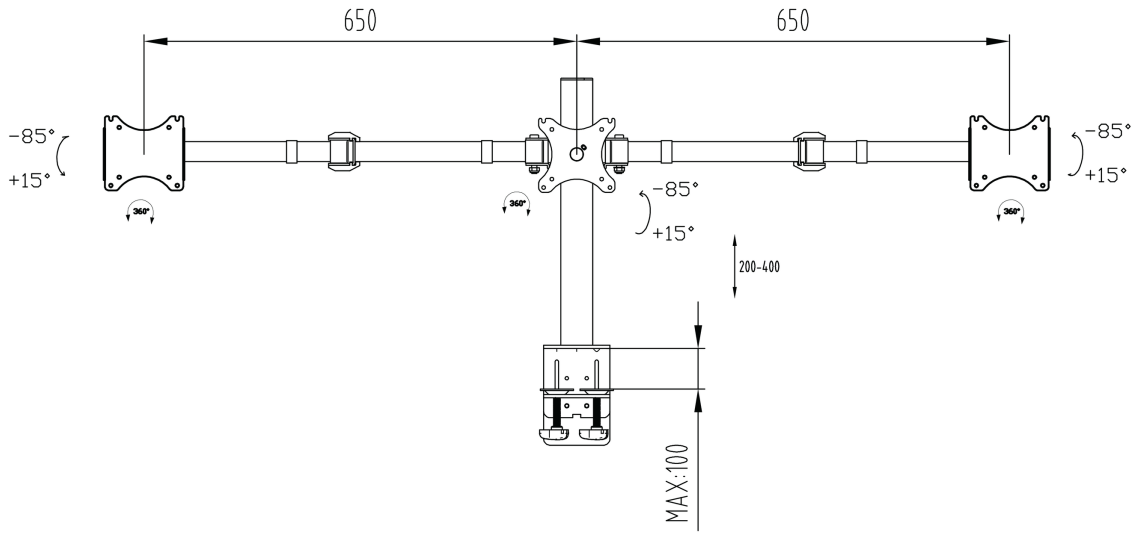

Triple bras de bureau, simple et fonctionnel

Le iiyama DS1003C-B1 est un support de bureau pour trois écrans plats jusqu'à 27". Grâce au bras, vous pouvez créer un poste de travail avec trois moniteurs même si l'espace sur votre bureau est très restreint. De plus, le système de gestion des câbles vous aide à maintenir un environnement de travail ordonné. Avec plusieurs possibilités de réglages, notamment l'inclinaison, la hauteur et la rotation, ce bras vous permet d'ajuster facilement la position des écrans en fonction de vos préférences vous garantissant ainsi un espace de travail confortable et ergonomique.

01 LES SPÉCIFICATIONS

Type	Support de bureau d' écrans
Nombre d'écrans	3
Support de bureau	support de bureau ou support de bureau avec passage de câbles
Taille d'écran	10" - 27"
Régulation de la hauteur	200 - 400mm
Rotation	PIVOT 90°
Max poids	10kg / moniteur
VESA min	75 x 75mm
VESA max	100 x 100mm

02 DIMENSIONS / POIDS

Code EAN

4948570032273

Toutes les marques nommées sur ce site sont des marques déposées. iiyama ne pourra être tenu responsable d'éventuelles erreurs ou omissions contenues sur ce site. Tous les écrans LCD iiyama sont conformes à la norme ISO-9241-307:2008 pour ce qui concerne les défauts de pixel.