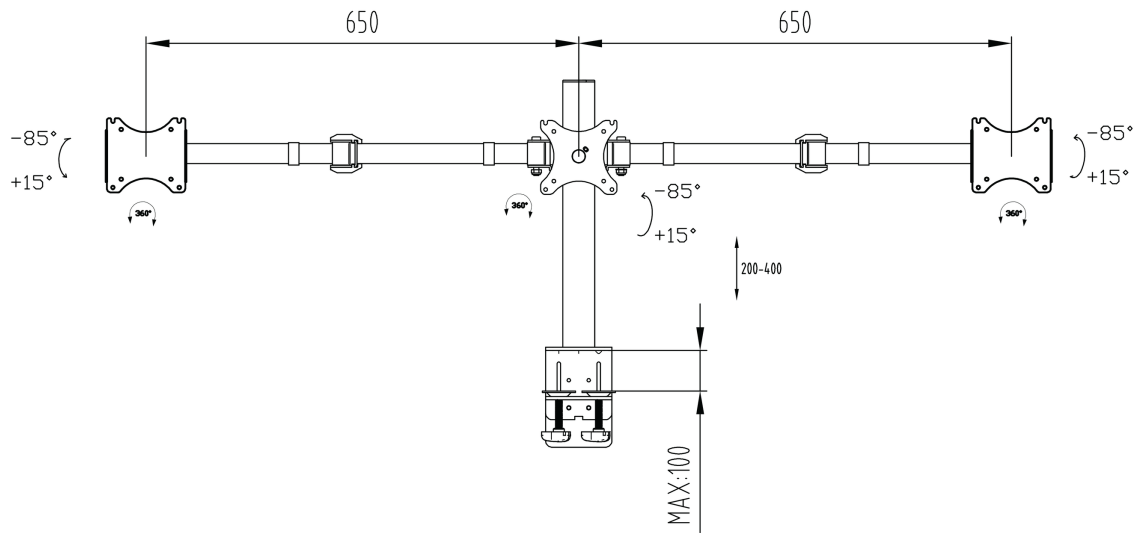

Braccio per desktop triplo, semplice e funzionale

Lo iiyama DS1003C-B1 è un supporto da tavolo per tre schermi piatti fino a 27". Grazie a questo braccio, puoi utilizzare fino a tre monitor anche se lo spazio della scrivania è molto limitato; il sistema di gestione dei cavi permette di tenere in ordine la postazione di lavoro. Le ampie possibilità di regolazione offerte dal braccio, in termini di inclinazione, altezza e rotazione, ti consentono di regolare facilmente gli schermi come meglio preferisci, assicurandoti una postazione di lavoro comoda ed ergonomica.

01 SPECIFICHE TECNICHE

Tipo	Braccio per desktop
Numero schermi	3
Montaggio da tavolo	desk clamp or desk grommet
Dimensione schermo	10" - 27"
Regolazione altezza	200 - 400mm
Rotazione schermo	PIVOT 90°
Peso massimo	10kg / monitor
VESA minimo	75 x 75mm
VESA massimo	100 x 100mm

02 DIMENSIONI / PESO

EAN code

4948570032273

Tutti i marchi e i marchi registrati citati. E & O E. Specifiche soggette a modifiche senza preavviso. Tutti i display LCD è conforme alla norma ISO-9241-307:2008 in connessione con difetti dei pixel.