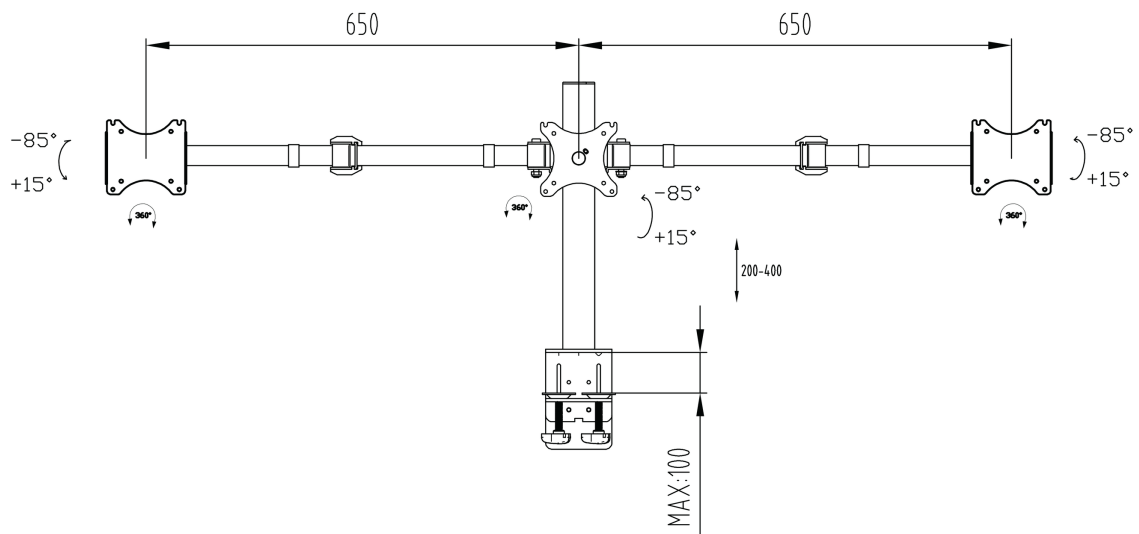

Braccio per desktop triplo, semplice e funzionale

Lo iiyama DS1003C-B1 è un supporto da tavolo per tre schermi piatti fino a 27". Grazie a questo braccio, puoi utilizzare fino a tre monitor anche se lo spazio della scrivania è molto limitato; il sistema di gestione dei cavi permette di tenere in ordine la postazione di lavoro. Le ampie possibilità di regolazione offerte dal braccio, in termini di inclinazione, altezza e rotazione, ti consentono di regolare facilmente gli schermi come meglio preferisci, assicurandoti una postazione di lavoro comoda ed ergonomica.

01 SPECIFICHE TECNICHE

Tipo	Braccio per desktop
Numero schermi	3
Montaggio da tavolo	desk clamp or desk grommet
Dimensione schermo	10" - 27"
Regolazione altezza	200 - 400mm
Rotazione schermo	PIVOT 90°
Peso massimo	10kg / monitor
VESA minimo	75 x 75mm
VESA massimo	100 x 100mm

02 DIMENSIONI / PESO

EAN code

4948570032273

Tutti i marchi e i marchi registrati citati. E & O E. Specifiche soggette a modifiche senza preavviso. Tutti i display LCD è conforme alla norma ISO-9241-307:2008 in connessione con difetti dei pixel.