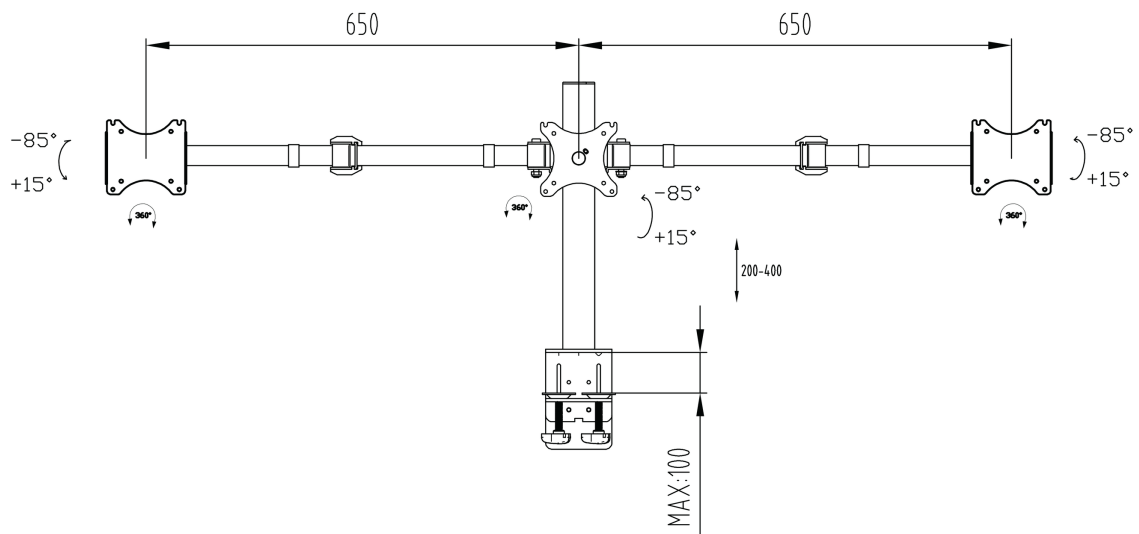

Jednostavan i funkcionalan nosač za tri monitora

Iiyama DS1003C-B1 je stoni nosač za tri ravna ekrana do 27". Zahvaljujući nosaču možete postaviti tri monitora čak i ako je prostor na vašem radnom stolu vrlo ograničen, a sistem upravljanja kablom pomaže da radno mesto bude uredno. Široke mogućnosti prilagodavanja, uključujući nagib, visinu i rotaciju, koje ovaj nosač pruža omogućuju Vam da jednostavno prilagodite položaj ekrana prema Vašim željama osiguravajući udobno i zdravo držanje tela.

01 TEHNIČKA SPECIFIKACIJA

Tip	stoni nosač za monitor
Broj ekrana	3
Stoni nosač	stoni stezač
Veličina ekrana	10" - 27"
Podešavanje visine	200 - 400mm
Rotacija ekrana	PIVOT 90°
Maksimalna težina	10kg / monitor
VESA minimum	75 x 75mm
VESA maksimum	100 x 100mm

02 DIMENZIJE / TEŽINA

EAN kod

4948570032273

All trademarks and registered trademarks acknowledged. E & O E. Specification subject to change without notice. All LCD's comply with ISO-9241-307:2008 in connection with pixel defects.