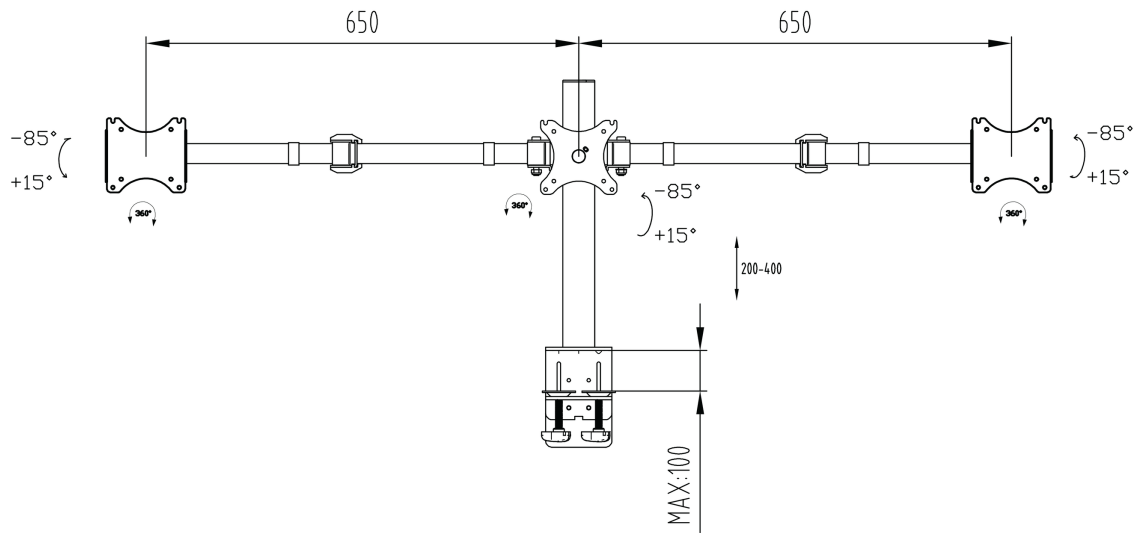

Jednostavan i funkcionalan nosač za tri monitora

Iiyama DS1003C-B1 je stoni nosač za tri ravna ekrana do 27". Zahvaljujući nosaču možete postaviti tri monitora čak i ako je prostor na vašem radnom stolu vrlo ograničen, a sistem upravljanja kablom pomaže da radno mesto bude uredno. Široke mogućnosti prilagodavanja, uključujući nagib, visinu i rotaciju, koje ovaj nosač pruža omogućuju Vam da jednostavno prilagodite položaj ekrana prema Vašim željama osiguravajući udobno i zdravo držanje tela.

01 TEHNIČKA SPECIFIKACIJA

Tip	stoni nosač za monitor
Broj ekrana	3
Stoni nosač	stoni stezač
Veličina ekrana	10" - 27"
Podešavanje visine	200 - 400mm
Rotacija ekrana	PIVOT 90°
Maksimalna težina	10kg / monitor
VESA minimum	75 x 75mm
VESA maksimum	100 x 100mm

02 DIMENZIJE / TEŽINA

EAN kod

4948570032273

All trademarks and registered trademarks acknowledged. E & O E. Specification subject to change without notice. All LCD's comply with ISO-9241-307:2008 in connection with pixel defects.