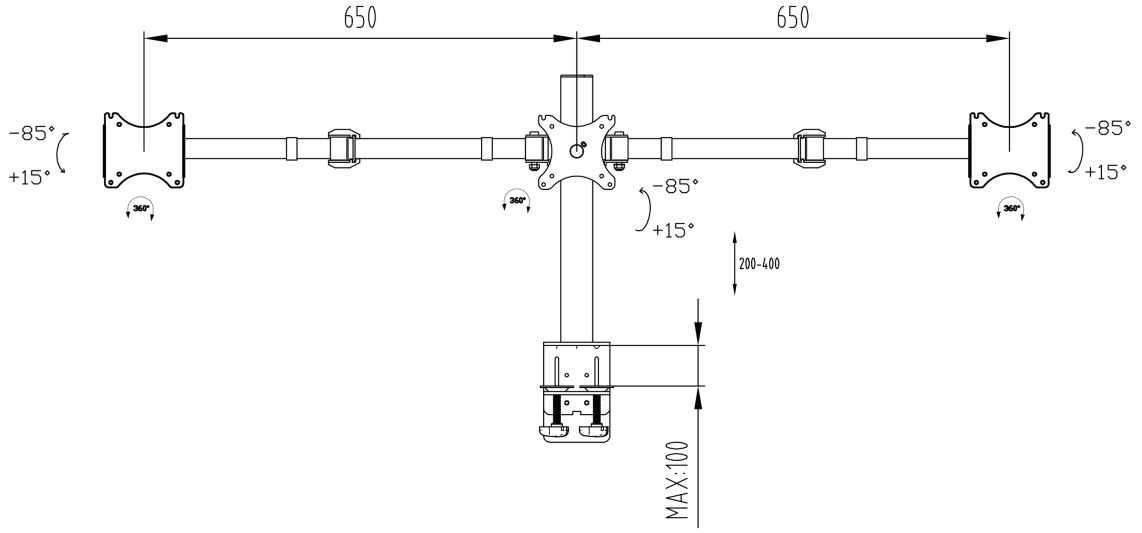

## Basit ve işlevsel üçlü masaüstü kolu

iiyama DS1003C-B1, 27 inç kadar üç düz ekran için bir masa montajıdır. Kol sayesinde masa alanınız çok kısıtlı olsa bile üçlü monitör kurulumu oluşturabilirsiniz ve kablo yönetim sistemi iş yerinizin düzenli kalmasına yardımcı olur. Kolun sunduğu eğim, yükseklik ve döndürme dahil olmak üzere geniş ayar yetenekleri, rahat ve sağlıklı vücut duruşu sağlayarak ekranların konumunu tercihlerinize göre kolayca ayarlamanıza olanak tanır.

### 01 TEKNİK ÖZELLİK

Tip	masaüstü monitör için masa montajı
Ekran sayısı	3
Masa montajı	masa kelepçesi veya masa rondelası
Ekran boyutu	10" - 27"
Yükseklik ayarı	200 - 400mm
Ekran döndürme	PIVOT 90°
Maksimum ağırlık kapasitesi	10kg / monitör
VESA minimum	75 x 75mm
VESA maksimum	100 x 100mm

## 02 ÖLÇÜLER / AĞIRLIK

EAN kodu

4948570032273

All trademarks and registered trademarks acknowledged. E & O E. Specification subject to change without notice. All LCD's comply with ISO-9241-307:2008 in connection with pixel defects.