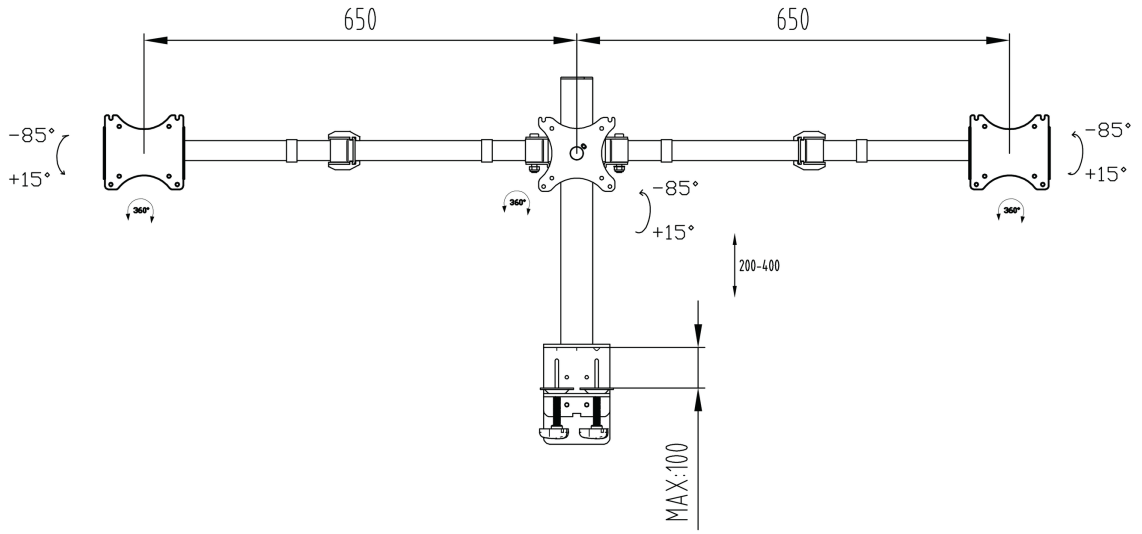

## Basit ve işlevsel üçlü masaüstü kolu

iiyama DS1003C-B1, 27 inç kadar üç düz ekran için bir masa montajıdır. Kol sayesinde masa alanınız çok kısıtlı olsa bile üçlü monitör kurulumu oluşturabilirsiniz ve kablo yönetim sistemi iş yerinizin düzenli kalmasına yardımcı olur. Kolun sunduğu eğim, yükseklik ve döndürme dahil olmak üzere geniş ayar yetenekleri, rahat ve sağlıklı vücut duruşu sağlayarak ekranların konumunu tercihlerinize göre kolayca ayarlamanıza olanak tanır.

### 01 TEKNİK ÖZELLİK

Tip	masaüstü monitör için masa montajı
Ekran sayısı	3
Masa montajı	masa kelepçesi veya masa rondelası
Ekran boyutu	10" - 27"
Yükseklik ayarı	200 - 400mm
Ekran döndürme	PIVOT 90°
Maksimum ağırlık kapasitesi	10kg / monitör
VESA minimum	75 x 75mm
VESA maksimum	100 x 100mm

## 02 ÖLÇÜLER / AĞIRLIK

EAN kodu

4948570032273

All trademarks and registered trademarks acknowledged. E & O E. Specification subject to change without notice. All LCD's comply with ISO-9241-307:2008 in connection with pixel defects.