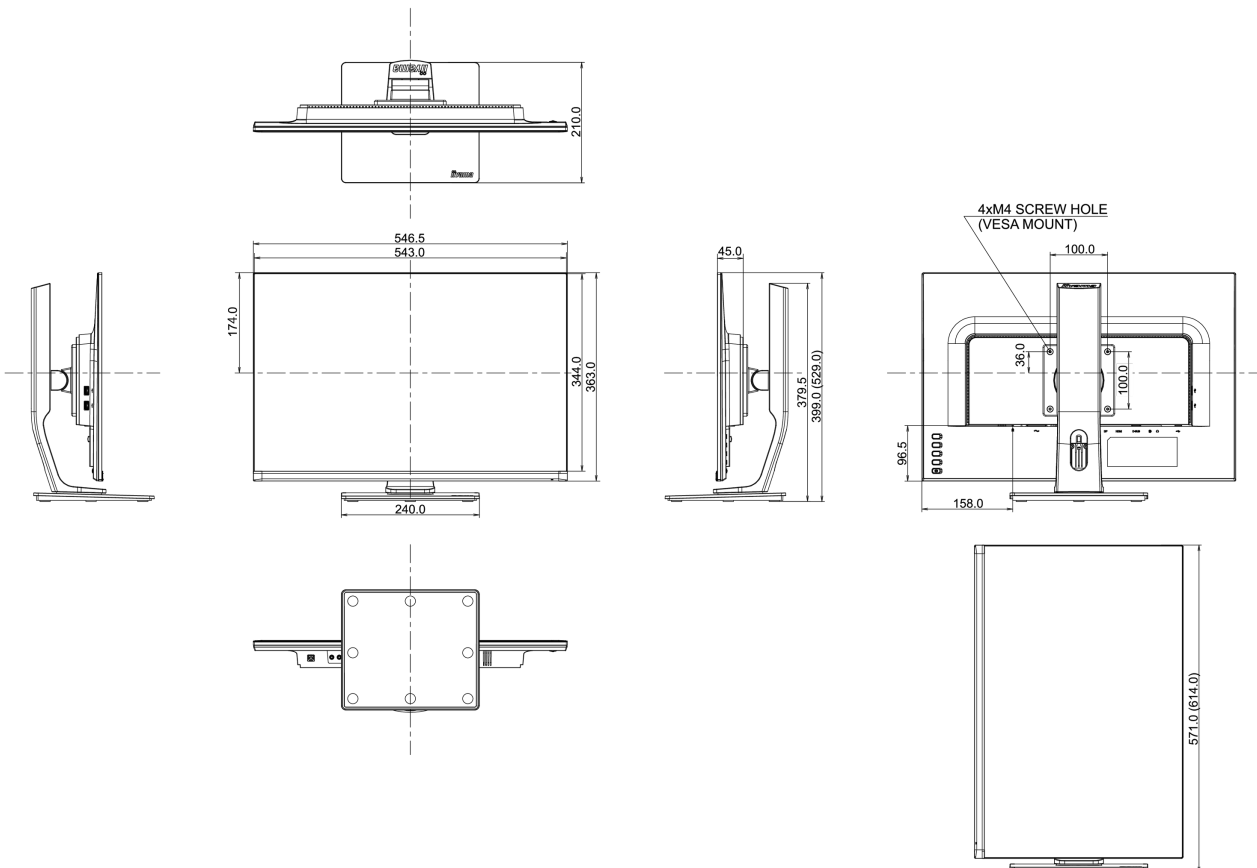

04 MECHANIKUS

Kijelző helyzetének beállításai	magasság, forgatható, billenthető, forgatható (forgatás mindkét oldalra)
Magasság beállítása	130mm
Forgatás (PIVOT funkció - portré mód)	90°
Forgó állvány	90°; 45° bal; 45° jobb
Hajlásszög	22° fel; 5° le
VESA állvány	100 x 100mm

Termék méretei Sz x H x M	546.5 x 399 (529) x 210mm
Doboz méretei Sz x H x M	687 x 452 x 186mm
Súly (doboz nélkül)	5.2kg
EAN kód	4948570116737

All trademarks and registered trademarks acknowledged. E & O E. Specification subject to change without notice. All LCD's comply with ISO-9241-307:2008 in connection with pixel defects.