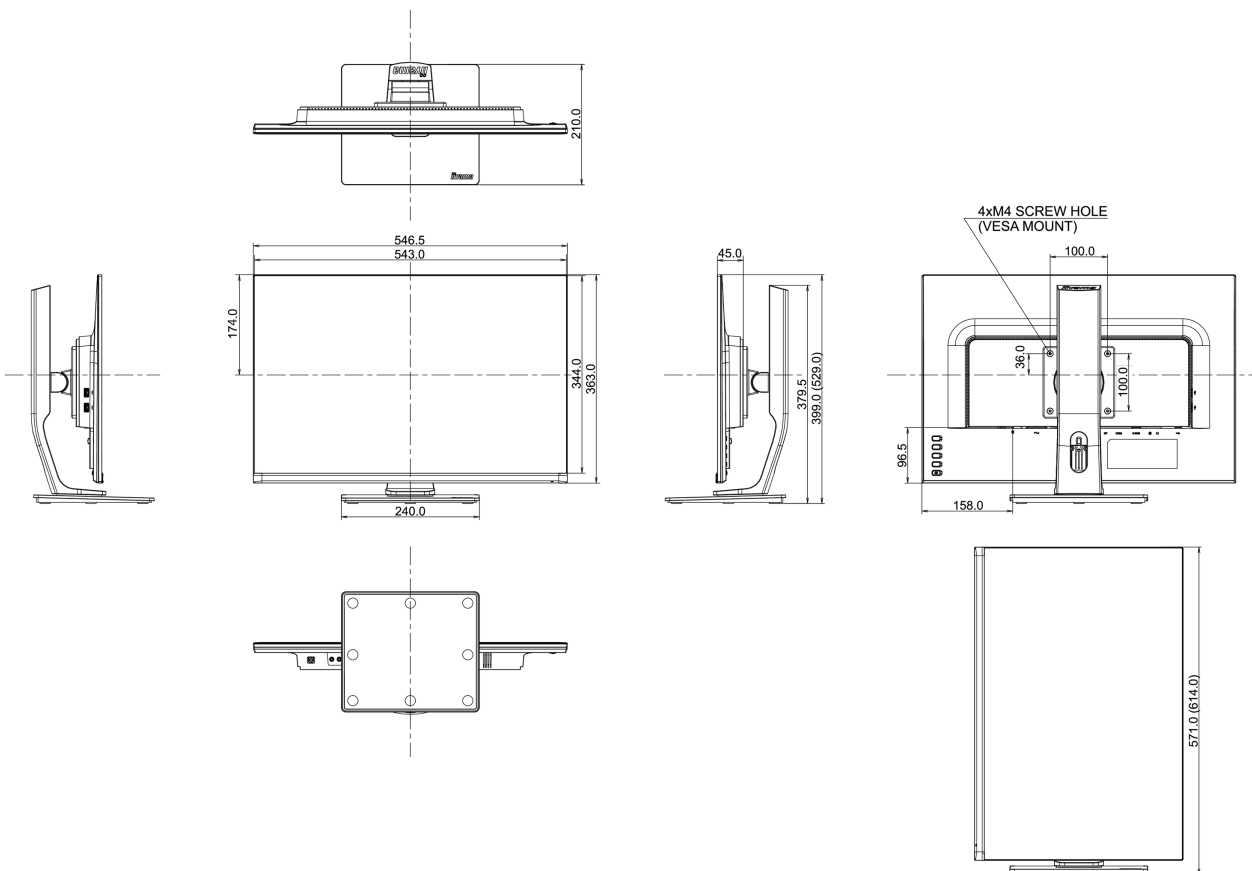

04 МЕХАНИЧЕСКИЕ ХАРАКТЕРИСТИКИ

Эргономика	высота, вращение подставки, наклон, pivot (вращение в обе стороны)
Настройка высоты (HAS)	130мм
Вращение экрана (PIVOT)	90°
Вращение подставки (Swivel)	90°; 45° лево; 45° право
Угол наклона экрана	22° вверх; 5° вниз
Крепление VESA	100 x 100мм

05 6.АКЦЕССУАРЫ

Кабели	Питание (1.8m), USB (1.8m), DP (1.8m)
Прочее	Краткое руководство по началу работы, Руководство по безопасности

06 POWER-MANAGEMENT

Блок питания	внутренний
Питание	AC 100 - 240V, 50/60Гц
Потребляемая мощность	27.8W стандарт, 0.49W ожидание, 0.34W отключено

07 СТАНДАРТЫ

Сертификаты	TCO Certified, CE, TÜV-Bauart, RoHS support, ErP, WEEE, CU, REACH
Класс энергоэффективности	A
REACH SVHC	свинца, превышает 0.1%

08 РАЗМЕР / ВЕС

Размер продукта Ш x В x Г	546.5 x 399 (529) x 210мм
Размер коробки Ш x В x Г	687 x 452 x 186мм
Вес (без упаковки)	5.2кг
EAN код	4948570116737