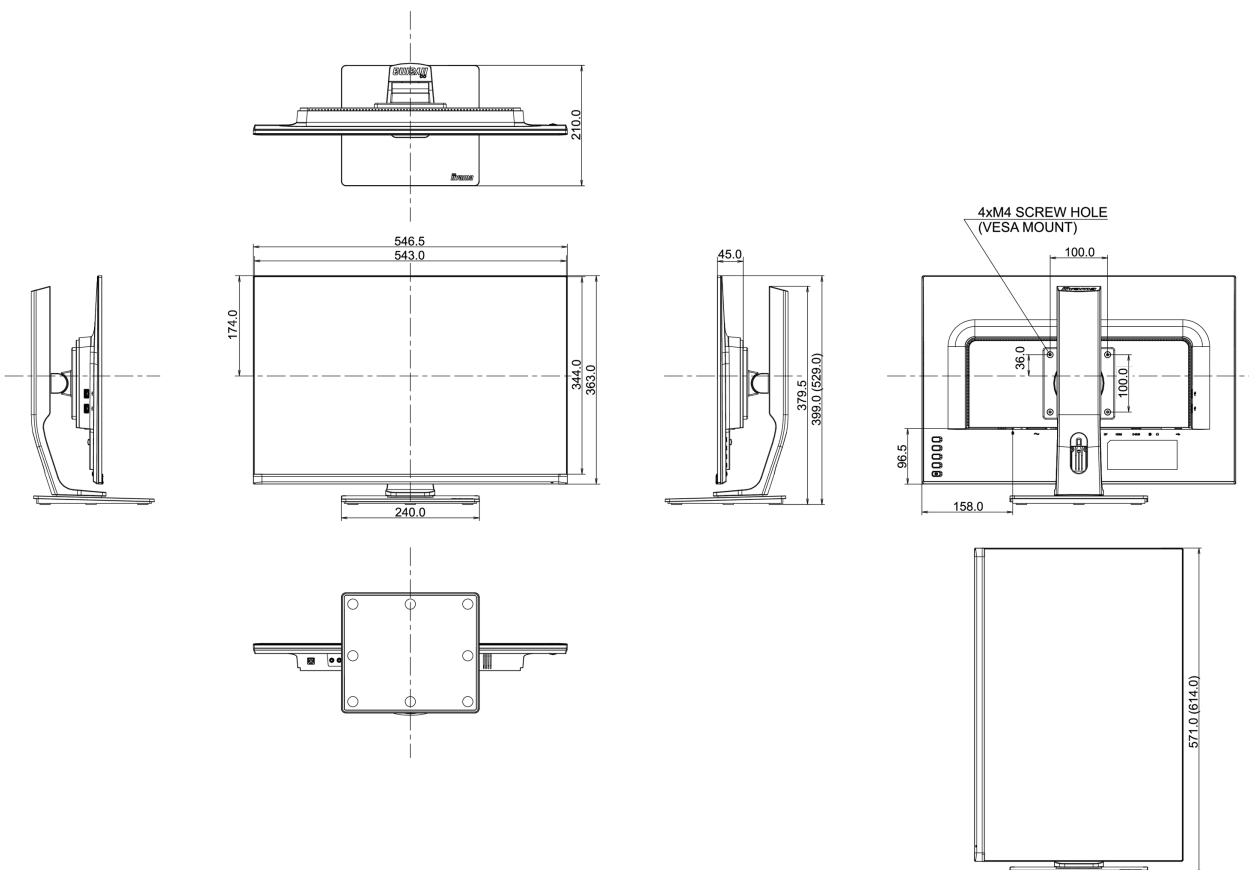

07 ODRŽIVOST

Propisi TCO Sertifikat, CE, TÜV-Bauart, RoHS podrška, ErP, WEEE, CU, REACH

Klasa energetske efikasnosti (Regulation (EU) 2017/1369) F

REACH SVHC iznad 0.1%: Olova

08 DIMENZIJE / TEŽINA

Dimenzije proizvoda Š x V x D 546.5 x 399 (529) x 210mm

Dimenzije kutije Š x V x D 687 x 452 x 186mm

Težina (bez kutije) 5.2kg

EAN kod 4948570116737

All trademarks and registered trademarks acknowledged. E & O E. Specification subject to change without notice. All LCD's comply with ISO-9241-307:2008 in connection with pixel defects.