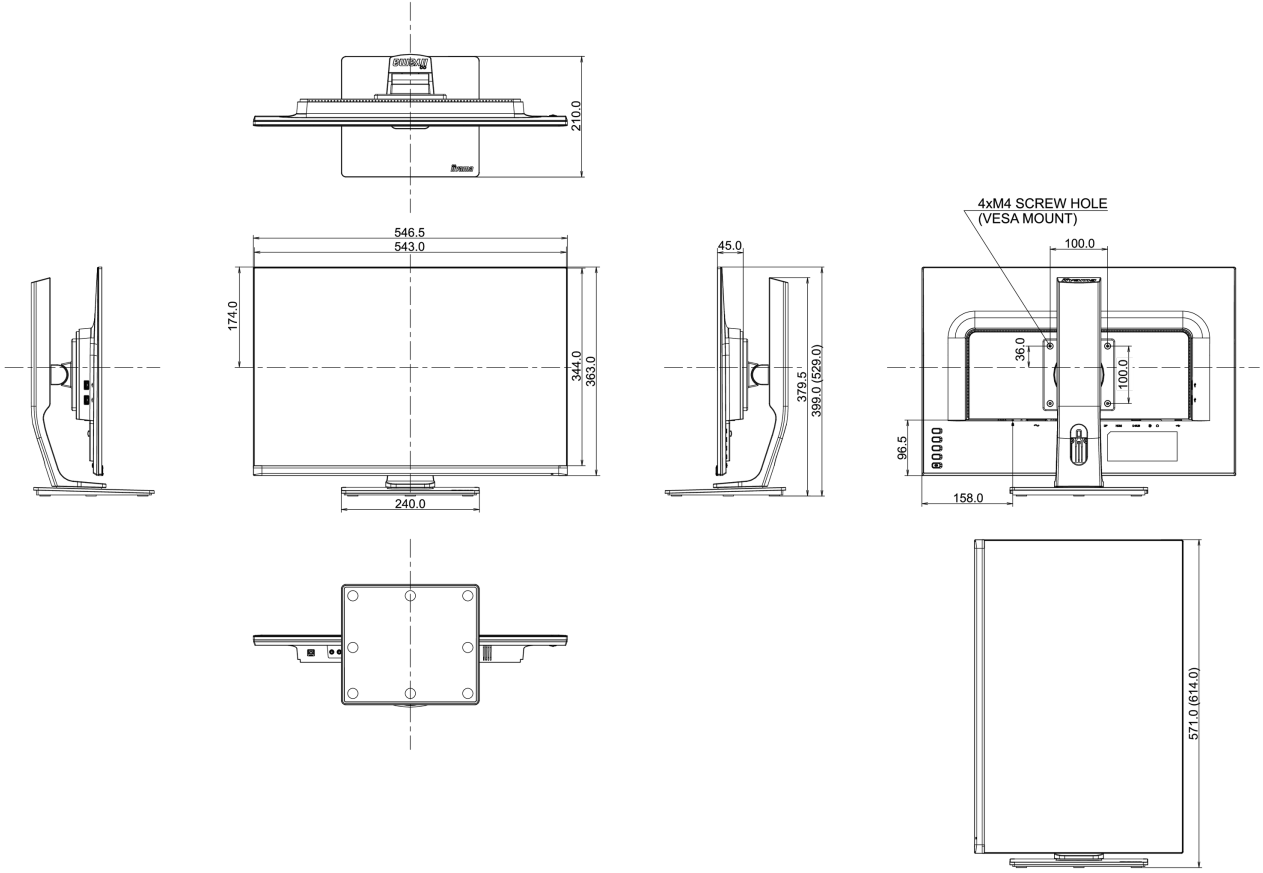

Güç Kaynağı

AC 100 - 240V, 50/60Hz

Güç Tüketimi

27.8W tipik, 0.49W stand by, 0.34W off mode

07 SÜRDÜRÜLEBİLİRLİK

Yönetmelikler

TCO Certified, , , , , ,

08 ÖLÇÜLER / AĞIRLIK

Ürün boyutları G x Y x D

546.5 x 399 (529) x 210mm

Kutu boyutları G x Y x D

687 x 452 x 186mm

Ağırlık (kutu hariç)

5.2kg

EAN kodu

4948570116737

All trademarks and registered trademarks acknowledged. E & O E. Specification subject to change without notice. All LCD's comply with ISO-9241-307:2008 in connection with pixel defects.

© IIYAMA CORPORATION. ALL RIGHTS RESERVED