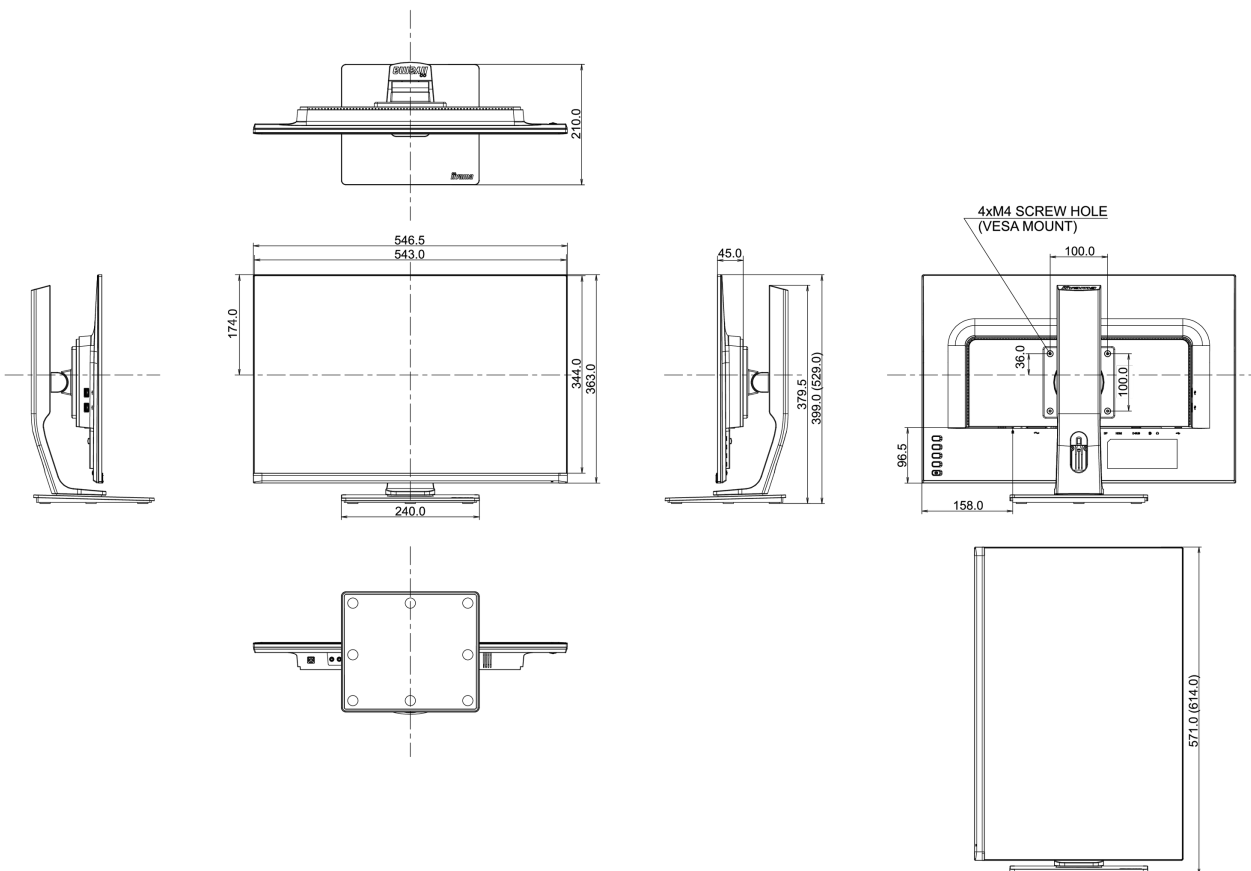

04 МЕХАНИЧЕСКИЕ ХАРАКТЕРИСТИКИ

Эргономика	высота, вращение подставки, наклон, pivot (вращение в обе стороны)
Настройка высоты (HAS)	130мм
Вращение экрана (PIVOT)	90°
Вращение подставки (Swivel)	90°; 45° лево; 45° право
Угол наклона экрана	22° вверх; 5° вниз
Крепление VESA	100 x 100мм

05 6.АКЦЕССУАРЫ

Кабели	Питание (1.8m), USB (1.8m), DP (1.8m)
Прочее	Краткое руководство по началу работы, Руководство по безопасности

06 POWER-MANAGEMENT

Блок питания	внутренний
Питание	AC 100 - 240V, 50/60Гц
Потребляемая мощность	27.8W стандарт, 0.49W ожидание, 0.34W отключено

07 СТАНДАРТЫ

Сертификаты	TCO Certified, CE, TÜV-Bauart, RoHS support, ErP, WEEE, CU, REACH
Класс энергоэффективности	A
REACH SVHC	свинца, превышает 0.1%

08 РАЗМЕР / ВЕС

Размер продукта Ш x В x Г	546.5 x 399 (529) x 210мм
Размер коробки Ш x В x Г	687 x 452 x 186мм
Вес (без упаковки)	5.2кг
EAN код	4948570116737