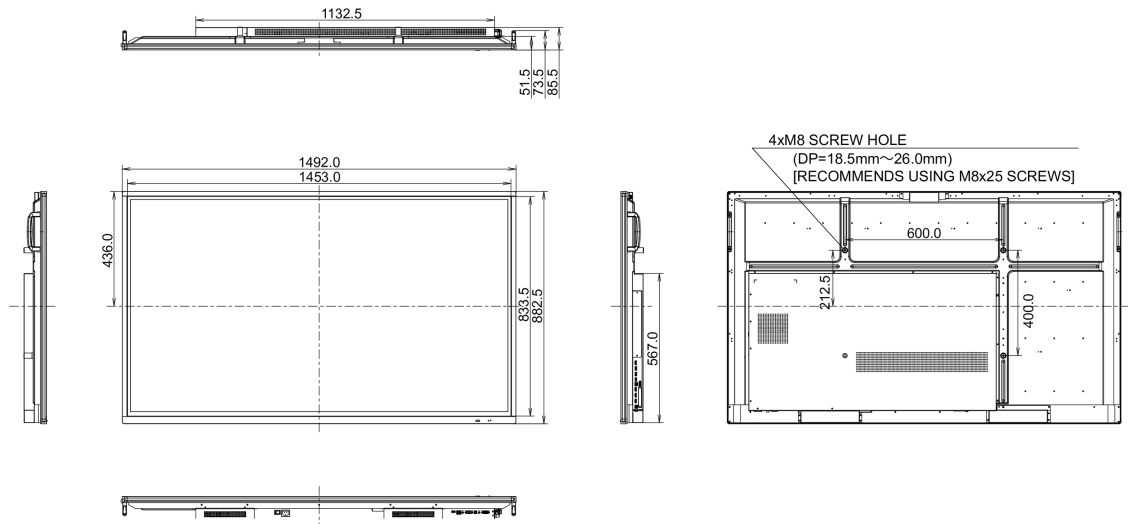

09 DUURZAAMHEID

Richtlijnen	CB, CE, TÜV-Bauart, RoHS support, ErP, WEEE, CU, REACH
REACH SVHC	meer dan 0.1%: Lood

10 AFMETINGEN / GEWICHT

Product afmetingen B x H x D	1492 x 882 x 86mm
Doos afmetingen B x H x D	1697 x 1005 x 220mm
Gewicht (zonder doos)	38.3kg
Gewicht (inclusief doos)	50kg
EAN code	4948570117017