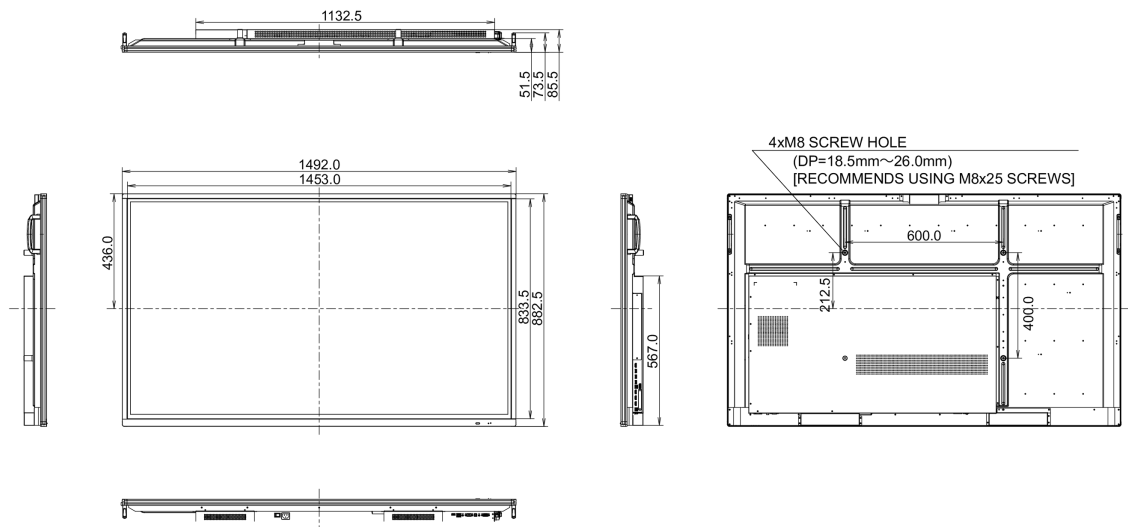

10 РАЗМЕР / BEC

Размер продукта Ш x В x Г 1492 x 882 x 86мм

Размер коробки Ш x В x Г 1697 x 1005 x 220мм

Вес (без упаковки) 38.3кг

Вес (с упаковкой) 50кг

EAN код 4948570117017

Все товарные знаки и торговые марки являются собственностью их владельцев и они защищены. Ошибки и изменения допускаются. Спецификации могут быть изменены без уведомления. Все LCD мониторы соответствуют стандарту ISO-9241-307:2008 по политике битых пикселей.