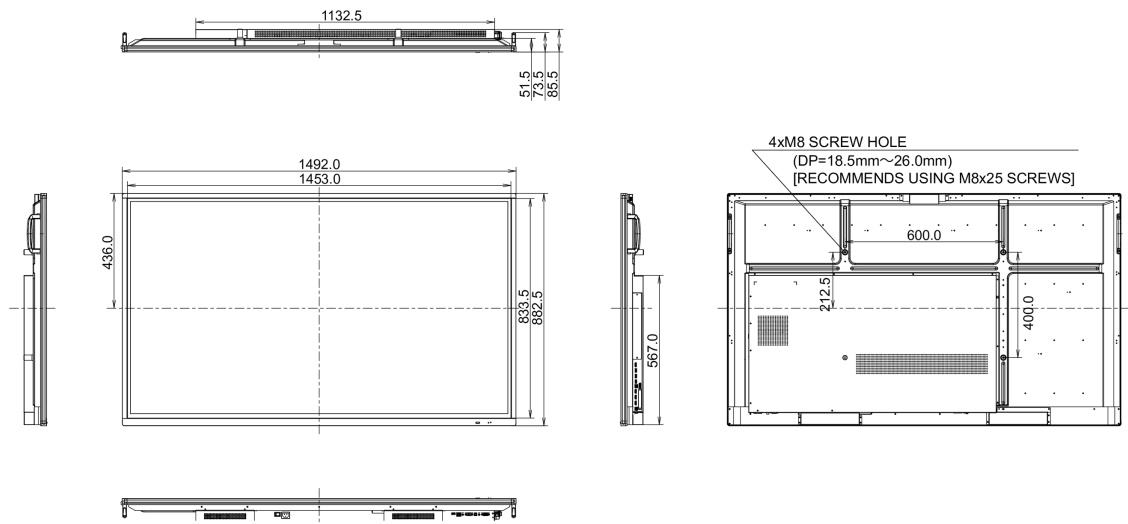

## 10 ROZMĚRY / HMOTNOST

Rozměry výrobku Š x V x D	1492 x 882 x 86mm
Rozměry balení Š x V x D	1697 x 1005 x 220mm
Váha (bez balení)	38.3kg
Váha (s balením)	50kg
EAN code	4948570117017

Všechny ochranné známky jsou registrovány a chráněny. Vyhrazené právo na změny. Veškeré ploché panely LCD splňují normu ISO-9241-307:2008 v oblasti počtu vadných pixelů.