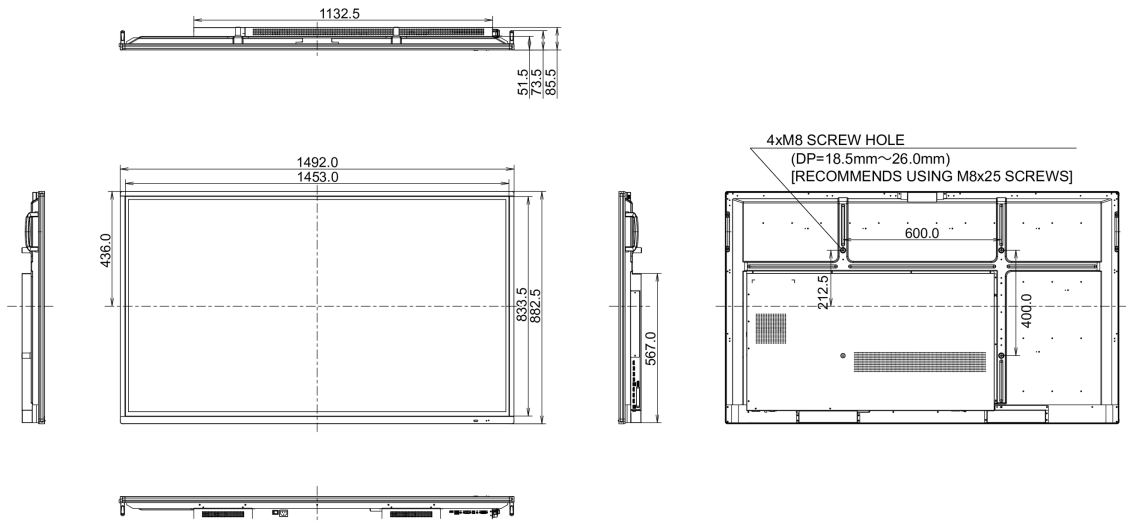

09 DUURZAAMHEID

Richtlijnen	CB, CE, TÜV-Bauart, RoHS support, ErP, WEEE, CU, REACH
REACH SVHC	meer dan 0.1%: Lood

10 AFMETINGEN / GEWICHT

Product afmetingen B x H x D	1492 x 882 x 86mm
Doos afmetingen B x H x D	1697 x 1005 x 220mm
Gewicht (zonder doos)	38.3kg
Gewicht (inclusief doos)	50kg
EAN code	4948570117017