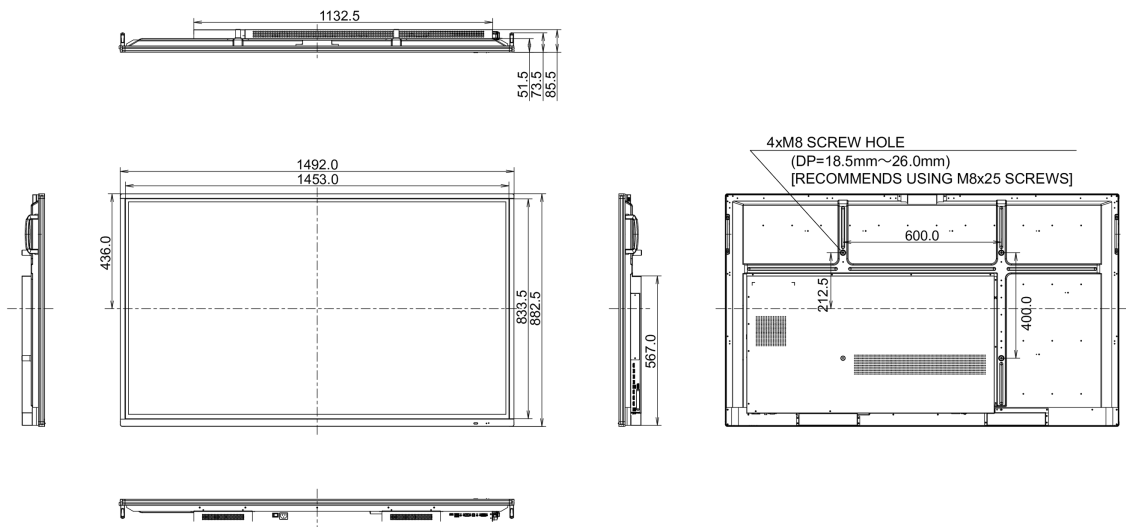

10 РАЗМЕР / BEC

Размер продукта Ш x В x Г	1492 x 882 x 86мм
Размер коробки Ш x В x Г	1697 x 1005 x 220мм
Вес (без упаковки)	38.3кг
Вес (с упаковкой)	50кг
EAN код	4948570117017

Все товарные знаки и торговые марки являются собственностью их владельцев и они защищены. Ошибки и изменения допускаются. Спецификации могут быть изменены без уведомления. Все LCD мониторы соответствуют стандарту ISO-9241-307:2008 по политике битых пикселей.