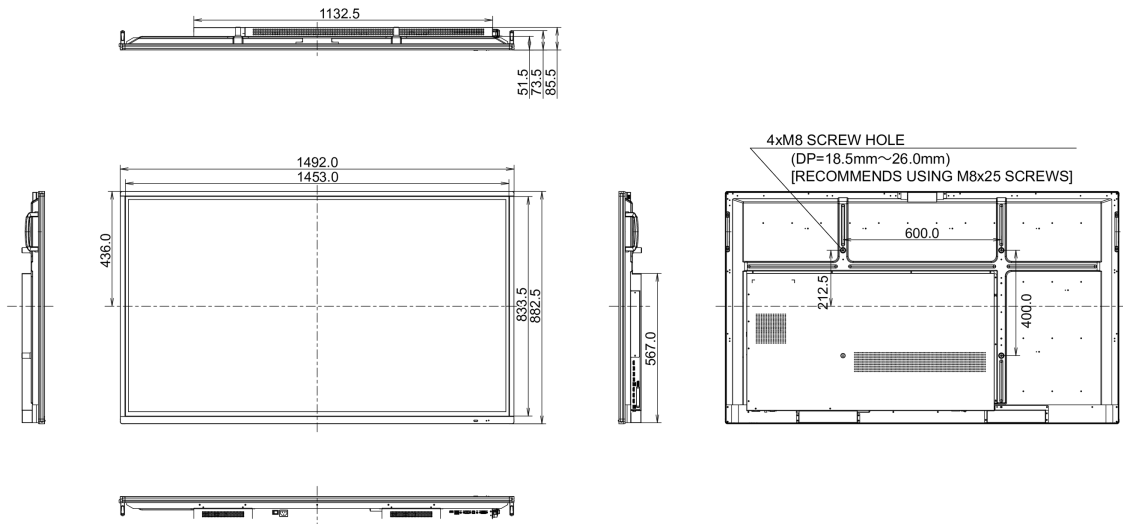

09 ODRŽIVOST

Propisi	CB, CE, TÜV-Bauart, RoHS podrška, ErP, WEEE, CU, REACH
REACH SVHC	iznad 0.1%: Olova

10 DIMENZIJE / TEŽINA

Dimenzije proizvoda Š x V x D	1492 x 882 x 86mm
Dimenzije kutije Š x V x D	1697 x 1005 x 220mm
Težina (bez kutije)	38.3kg
Težina (sa kutijom)	50kg
EAN kod	4948570117017