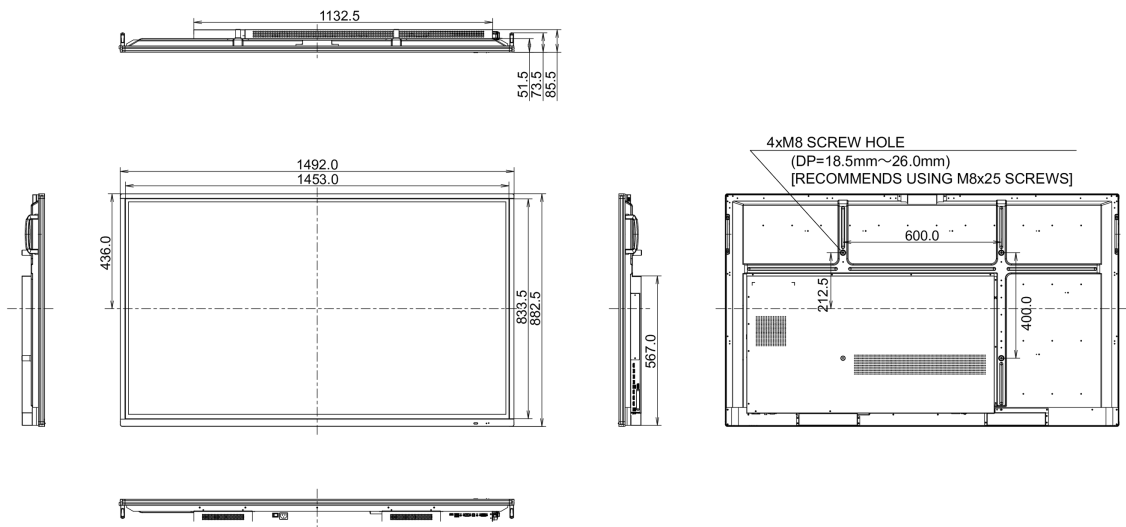

10 РАЗМЕР / BEC

Размер продукта Ш x В x Г 1492 x 882 x 86мм

Размер коробки Ш x В x Г 1697 x 1005 x 220мм

Вес (без упаковки) 38.3кг

Вес (с упаковкой) 50кг

EAN код 4948570117017

Все товарные знаки и торговые марки являются собственностью их владельцев и они защищены. Ошибки и изменения допускаются. Спецификации могут быть изменены без уведомления. Все LCD мониторы соответствуют стандарту ISO-9241-307:2008 по политике битых пикселей.