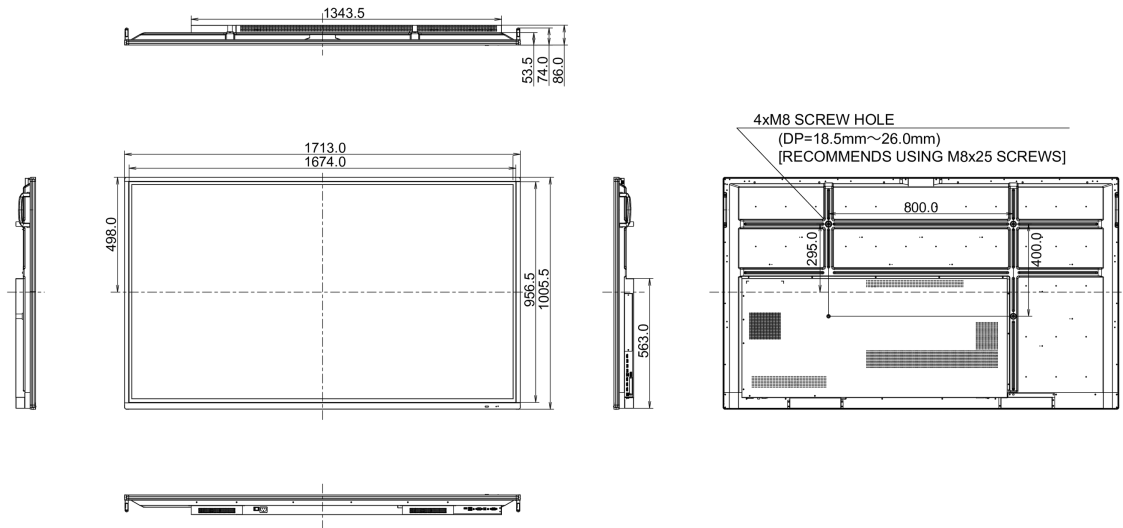

09 UDRŽITELNOST

Předpisy	CB, CE, TÜV-Bauart, RoHS support, ErP, WEEE, CU, REACH
REACH SVHC	nad 0.1% olova

10 ROZMĚRY / HMOTNOST

Rozměry výrobku Š x V x D	1713 x 1006 x 86mm
Rozměry balení Š x V x D	1930 x 1140 x 280mm

Váha (bez balení)	52.2kg
Váha (s balením)	69kg
EAN code	4948570117024

Všechny ochranné známky jsou registrovány a chráněny. Vyhrazené právo na změny. Veškeré ploché panely LCD splňují normu ISO-9241-307:2008 v oblasti počtu vadných pixelů.