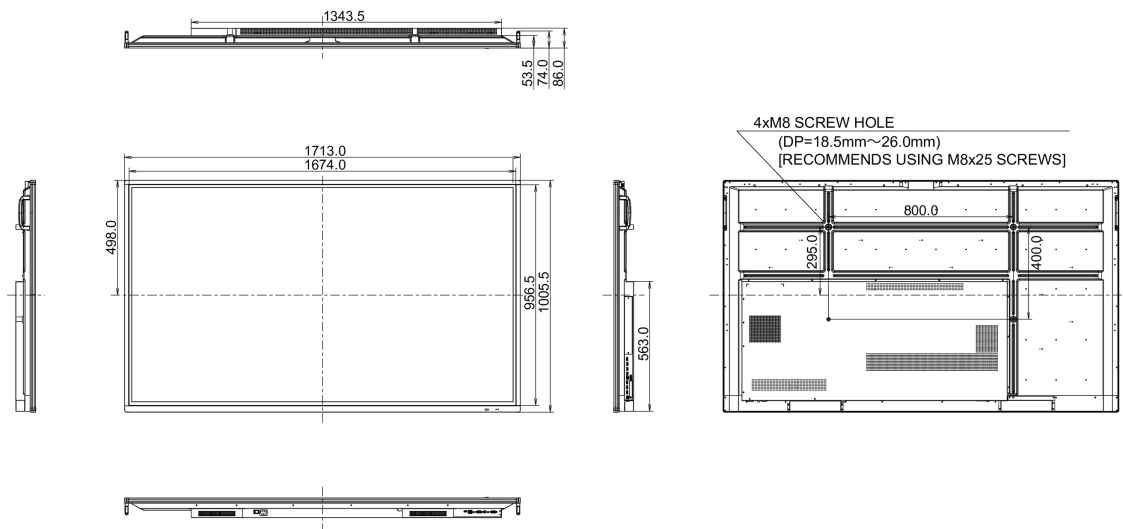

## 10 DIMENSIONES / PESO

Producto dimensiones W x H x D	1713 x 1006 x 86mm
Dimensiones de la caja (ancho x alto x fondo)	1930 x 1140 x 280mm
Peso (sin caja)	52.2kg
Peso (con caja)	69kg
Código EAN	4948570117024