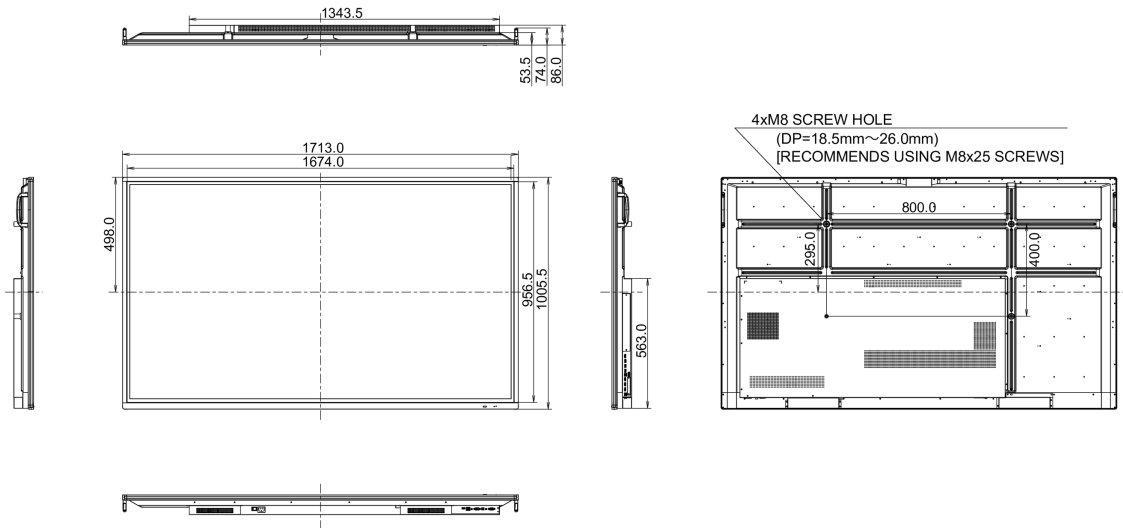

## 01 CARATTERISTICHE DISPLAY

Design	lunetta magro
Diagonale	75", 189.3cm
Pannello	IPS Direct LED, trattamento vetro AG
Risoluzione nativa	3840 x 2160 (8.3 megapixel 4K UHD)
Format	16:9
Luminosità	350 cd/m <sup>2</sup>
Trasmissione luce	88%
Contrasto statico	1100:1
Dynamic contrast	4000:1
Tempo di risposta (GTG)	8ms
Angolo di visione	orizzontale/verticale: 178°/178°, sinistra/destra 89°/89°, alto/giù: 89°/89°
Supporta colore	1.07B 10bit
Siincronizzazione orizzontale	30 - 80kHz
Angolo di visione L x H	1650 x 928mm, 65 x 36.5"
Pixel pitch	0.429mm
cornice colore e finitura	nero, opaca

## 10 DIMENSIONI / PESO

Prodotti dimensioni L x H x P	1713 x 1006 x 86mm
Box dimensioni L x H x P	1930 x 1140 x 280mm

Peso (netto)	52.2kg
Peso (lordo)	69kg
EAN code	4948570117024

Tutti i marchi e i marchi registrati citati. E & O E. Specifiche soggette a modifiche senza preavviso. Tutti i display LCD è conforme alla norma ISO-9241-307:2008 in connessione con difetti dei pixel.