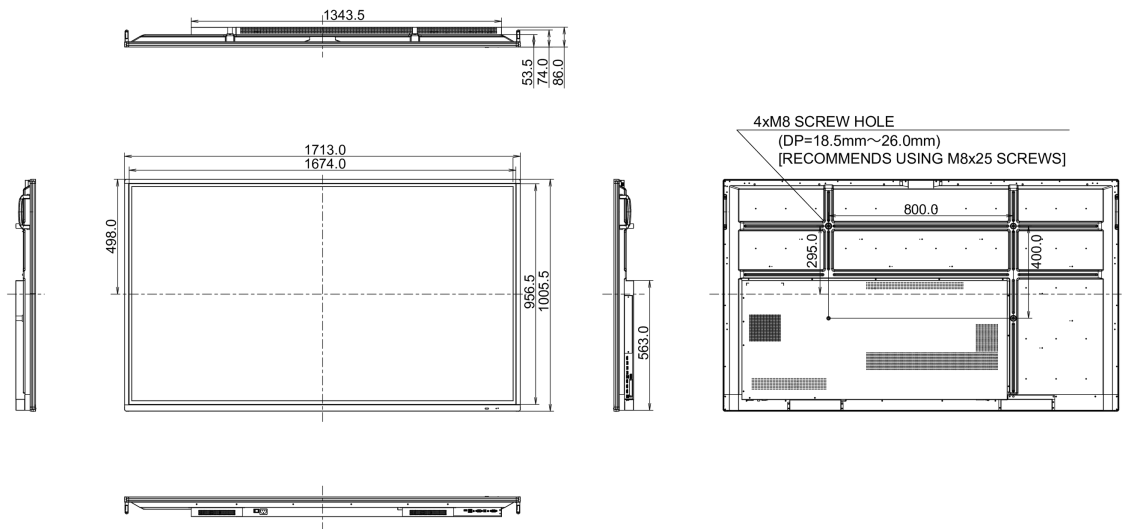

## 10 AFMETINGEN / GEWICHT

Product afmetingen B x H x D	1713 x 1006 x 86mm
Doos afmetingen B x H x D	1930 x 1140 x 280mm
Gewicht (zonder doos)	52.2kg
Gewicht (inclusief doos)	69kg
EAN code	4948570117024